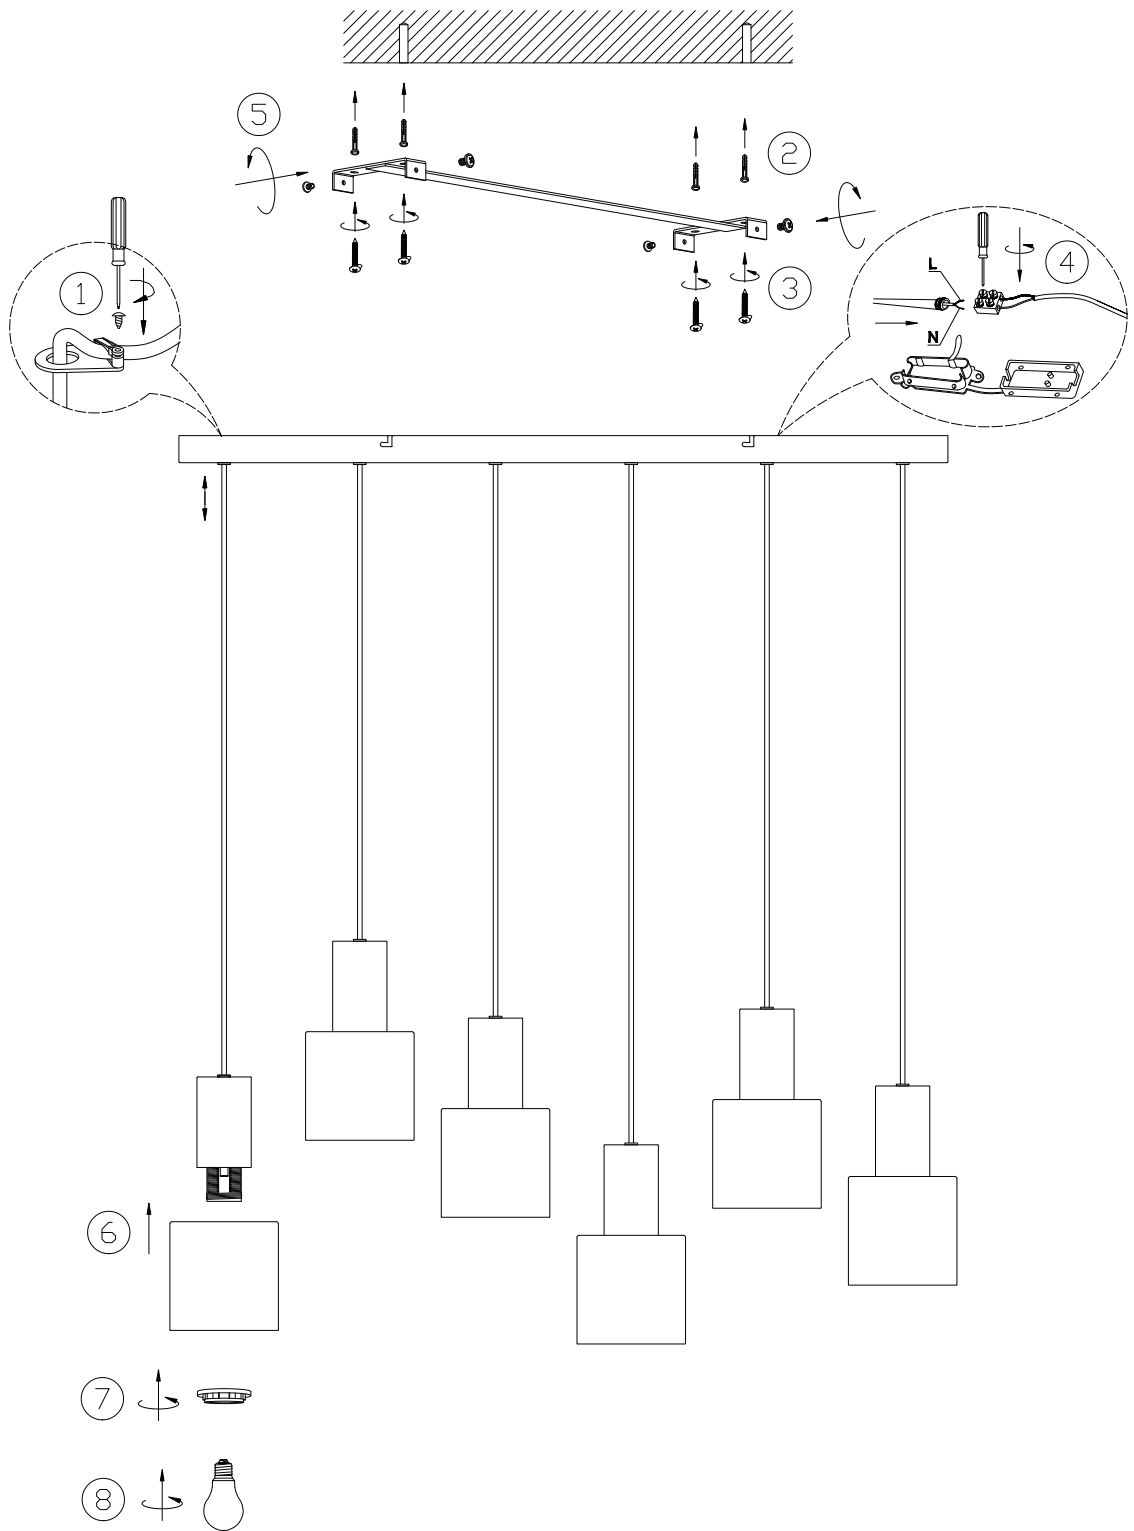

(SR) UPOZORENJE!

Prije početka montaže, pažljivo pročitajte sigurnosne upute!

(UK) ПОПЕРЕДЖЕННЯ!

Перед розбиранням, будь ласка, уважно прочитайте інструкції з техніки безпеки!

230V ~ 50Hz, 6 x E27 / max.10W