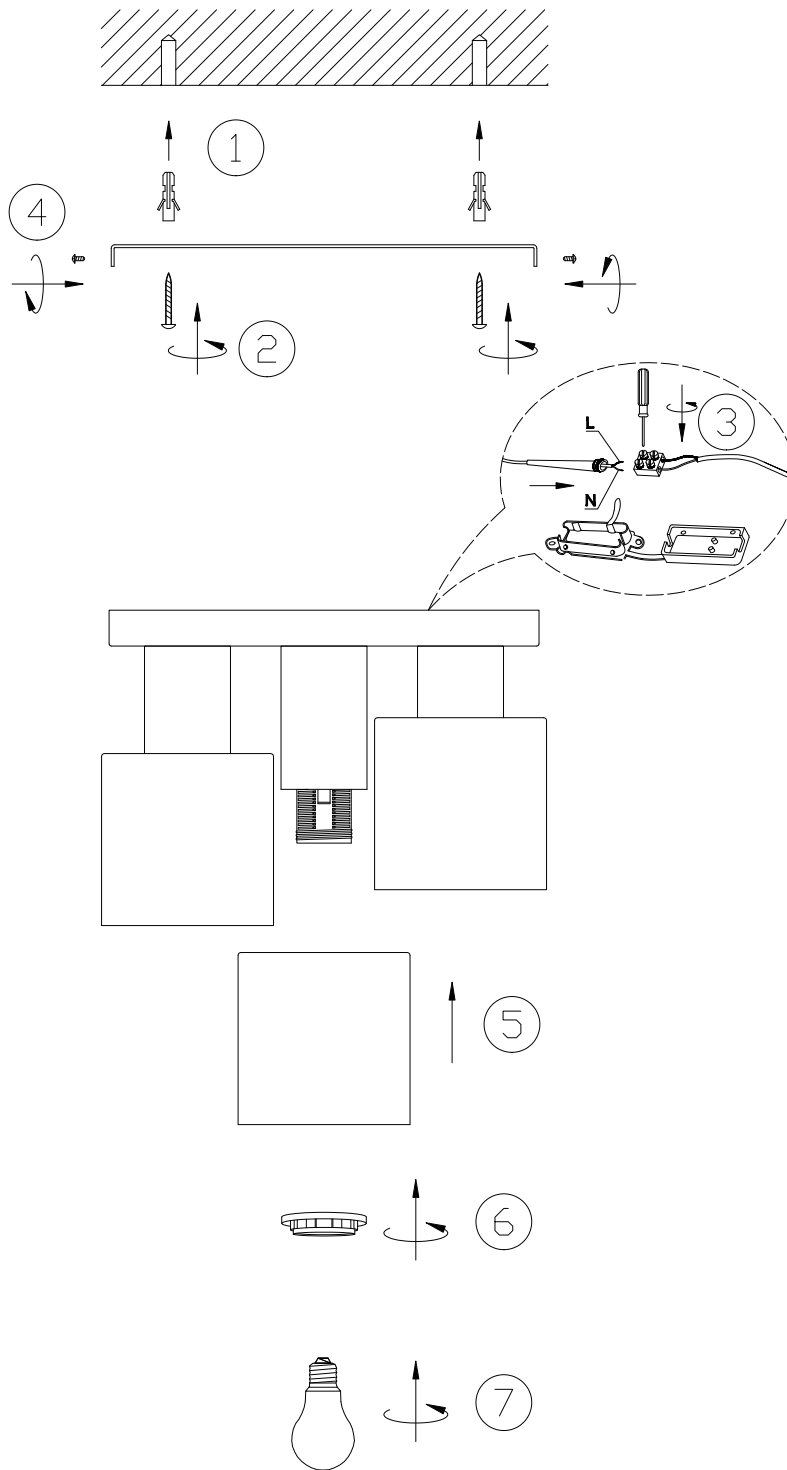

(SR) UPOZORENJE!

Prije početka montaže, pažljivo pročitajte sigurnosne upute!

(UK) ПОПЕРЕДЖЕННЯ!

Перед розбиранням, будь ласка, уважно прочитайте інструкції з техніки безпеки!

230V ~ 50Hz, 3 x E27 / max.10W