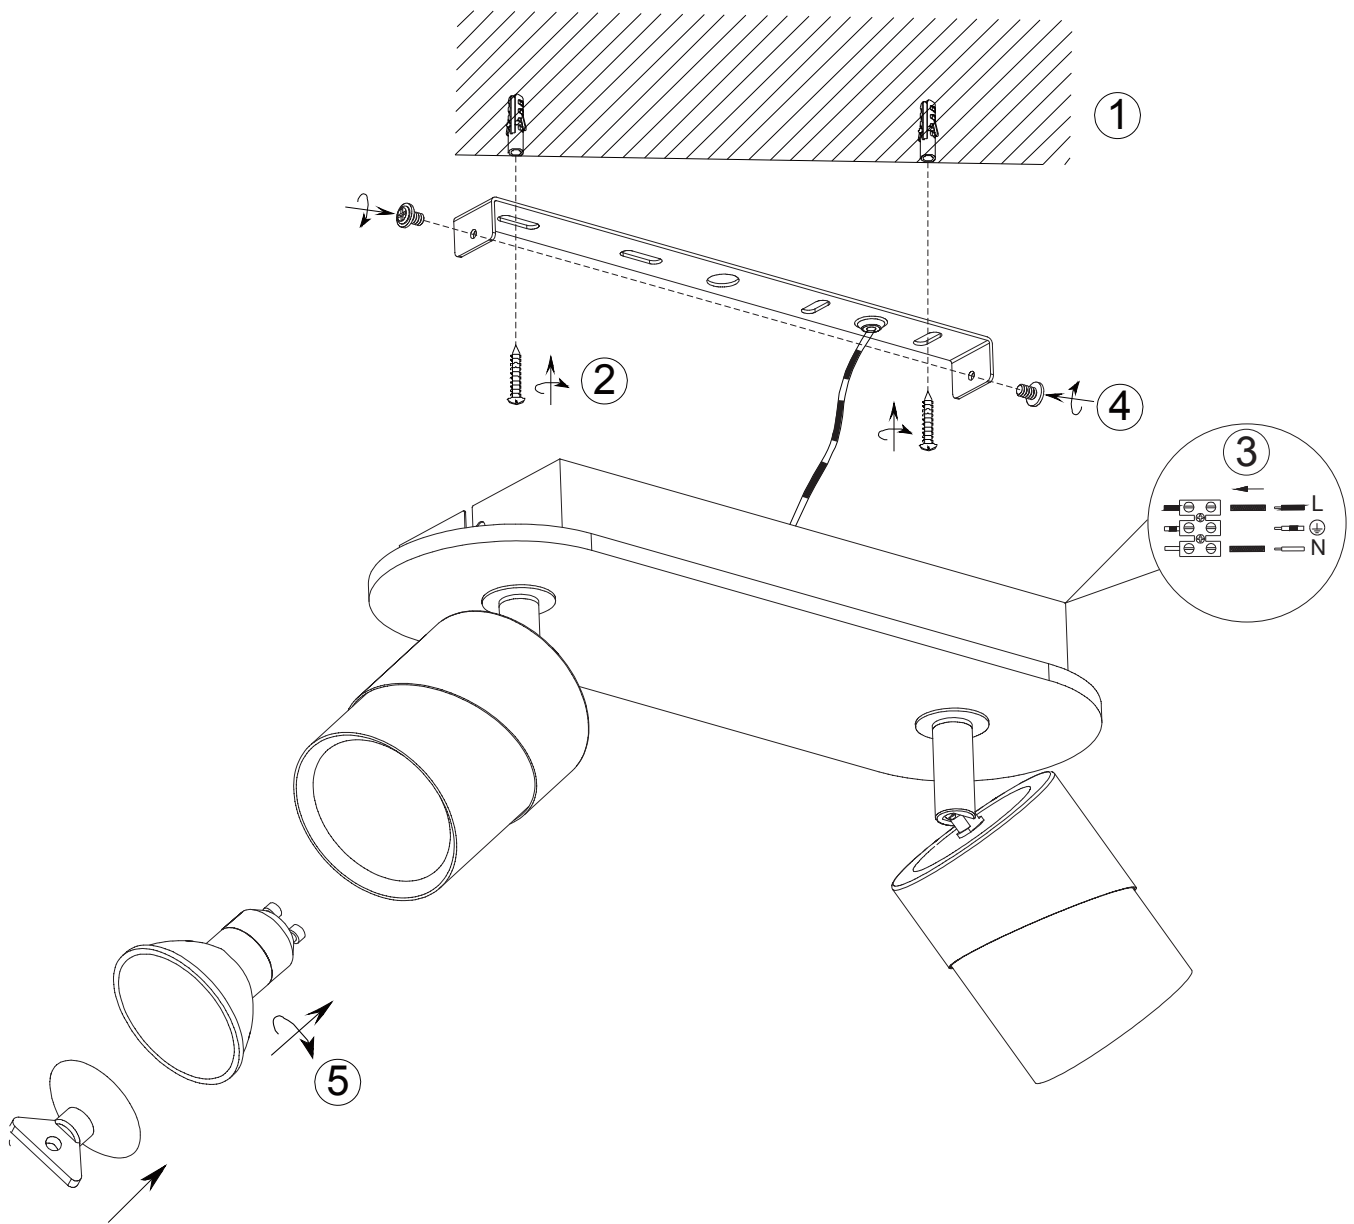

(SR) UPOZORENJE!

Prije početka montaže, pažljivo pročitajte sigurnosne upute!

(UK) ПОПЕРЕДЖЕННЯ!

Перед розбиранням, будь ласка, уважно прочитайте інструкції з техніки безпеки!

230V~50Hz 2xGU10 max 10W