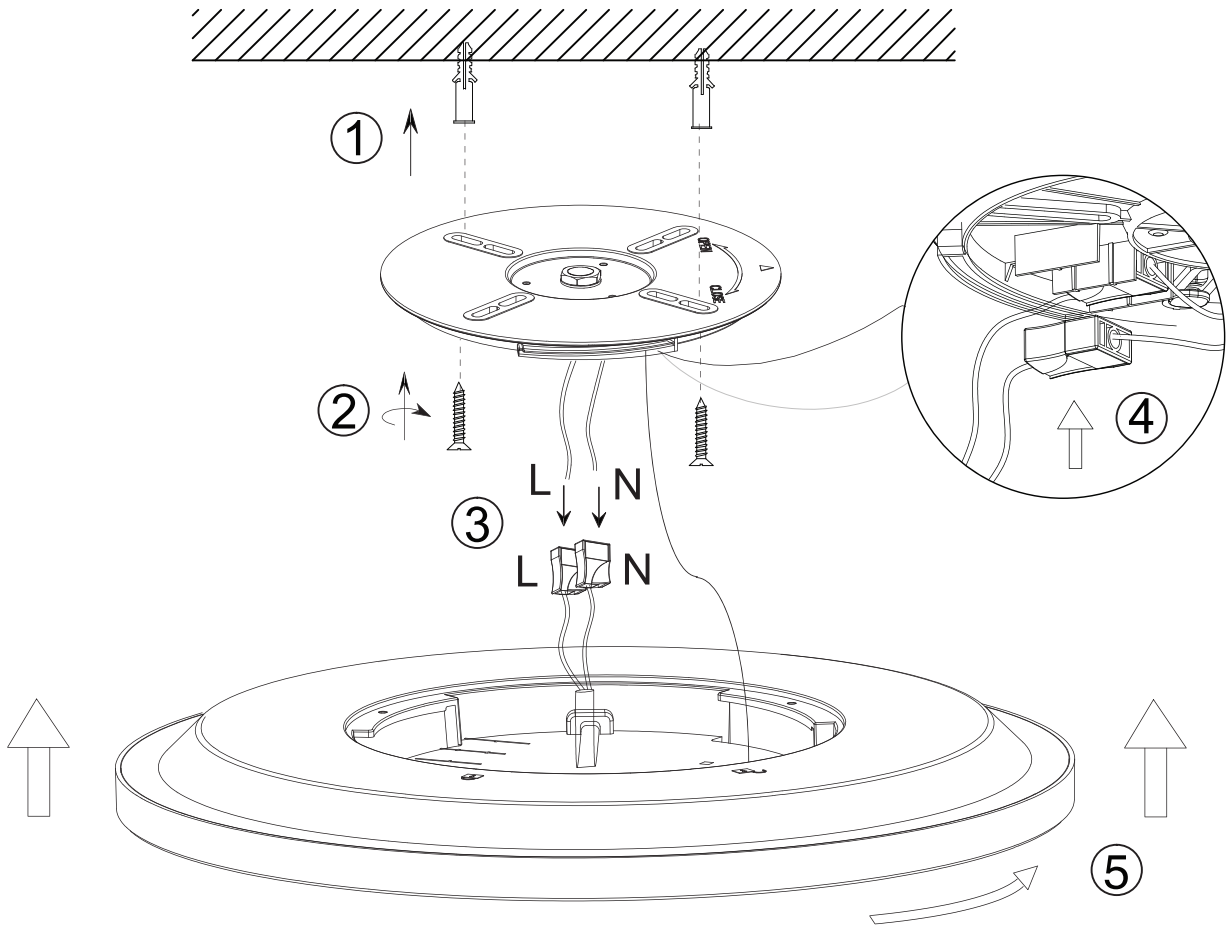

(SR) UPOZORENJE!

Prije početka montaže, pažljivo pročitajte sigurnosne upute!

(UK) ПОПЕРЕДЖЕННЯ!

Перед розбиранням, будь ласка, уважно прочитайте інструкції з техніки безпеки!

[Type: 93805IR]

230V~ 50Hz
1 x LED 18W + RGB