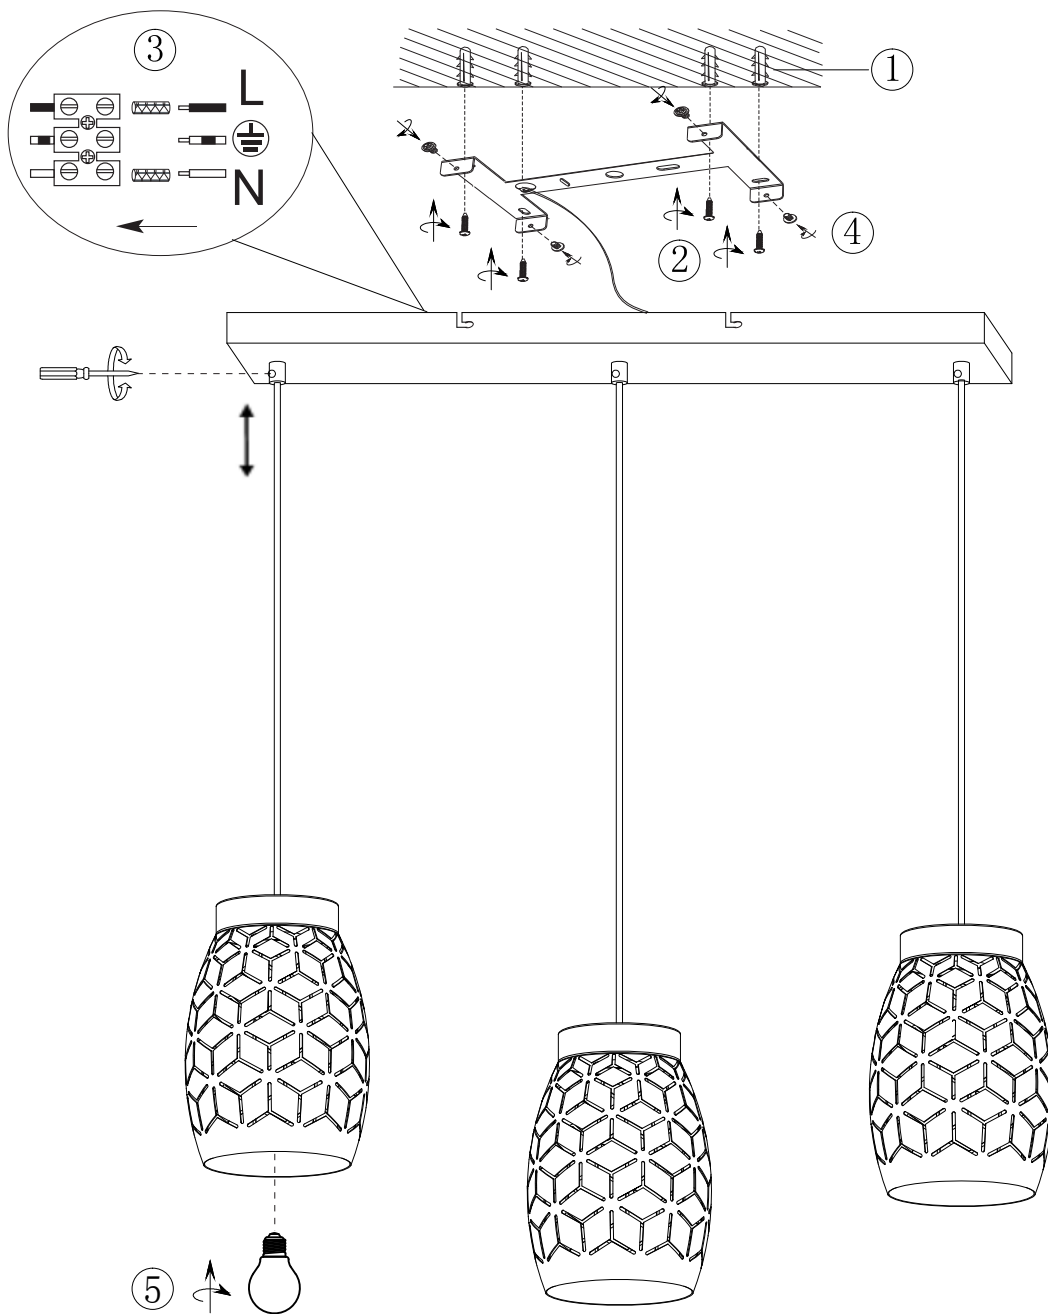

**(UK) ПОПЕРЕДЖЕННЯ!**

Перед розбиранням, будь ласка, уважно прочитайте інструкції з техніки безпеки!

**230V~50Hz**  
**3 x E27 max.28W**