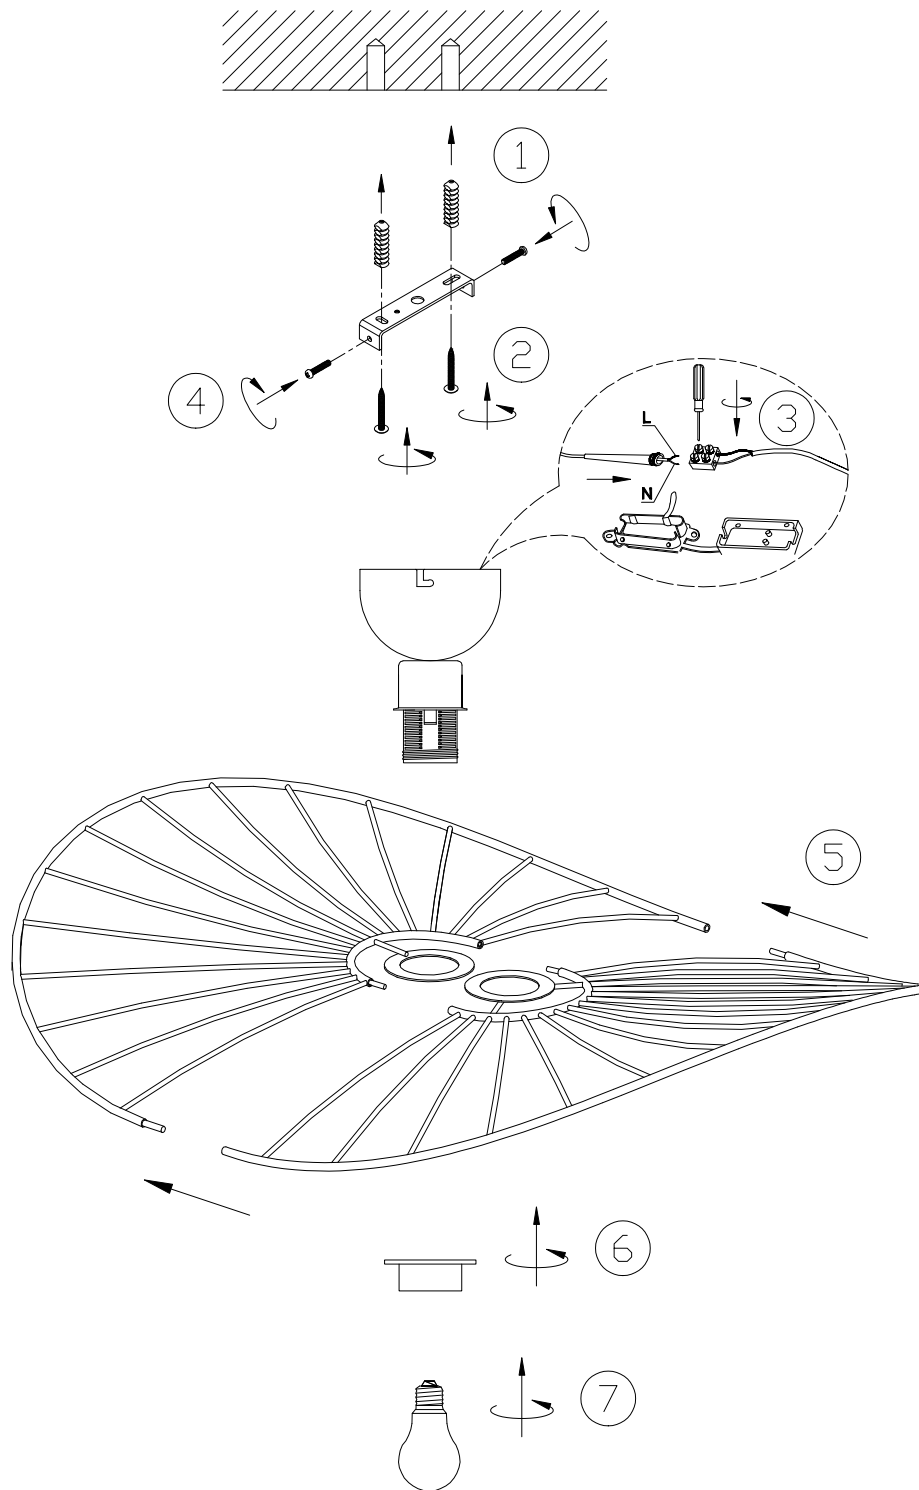

(SR) UPOZORENJE!

Prije početka montaže, pažljivo pročitajte sigurnosne upute!

(UK) ПОПЕРЕДЖЕННЯ!

Перед розбиранням, будь ласка, уважно прочитайте інструкції з техніки безпеки!

230V ~ 50Hz, 1 x E27 / max. 40W