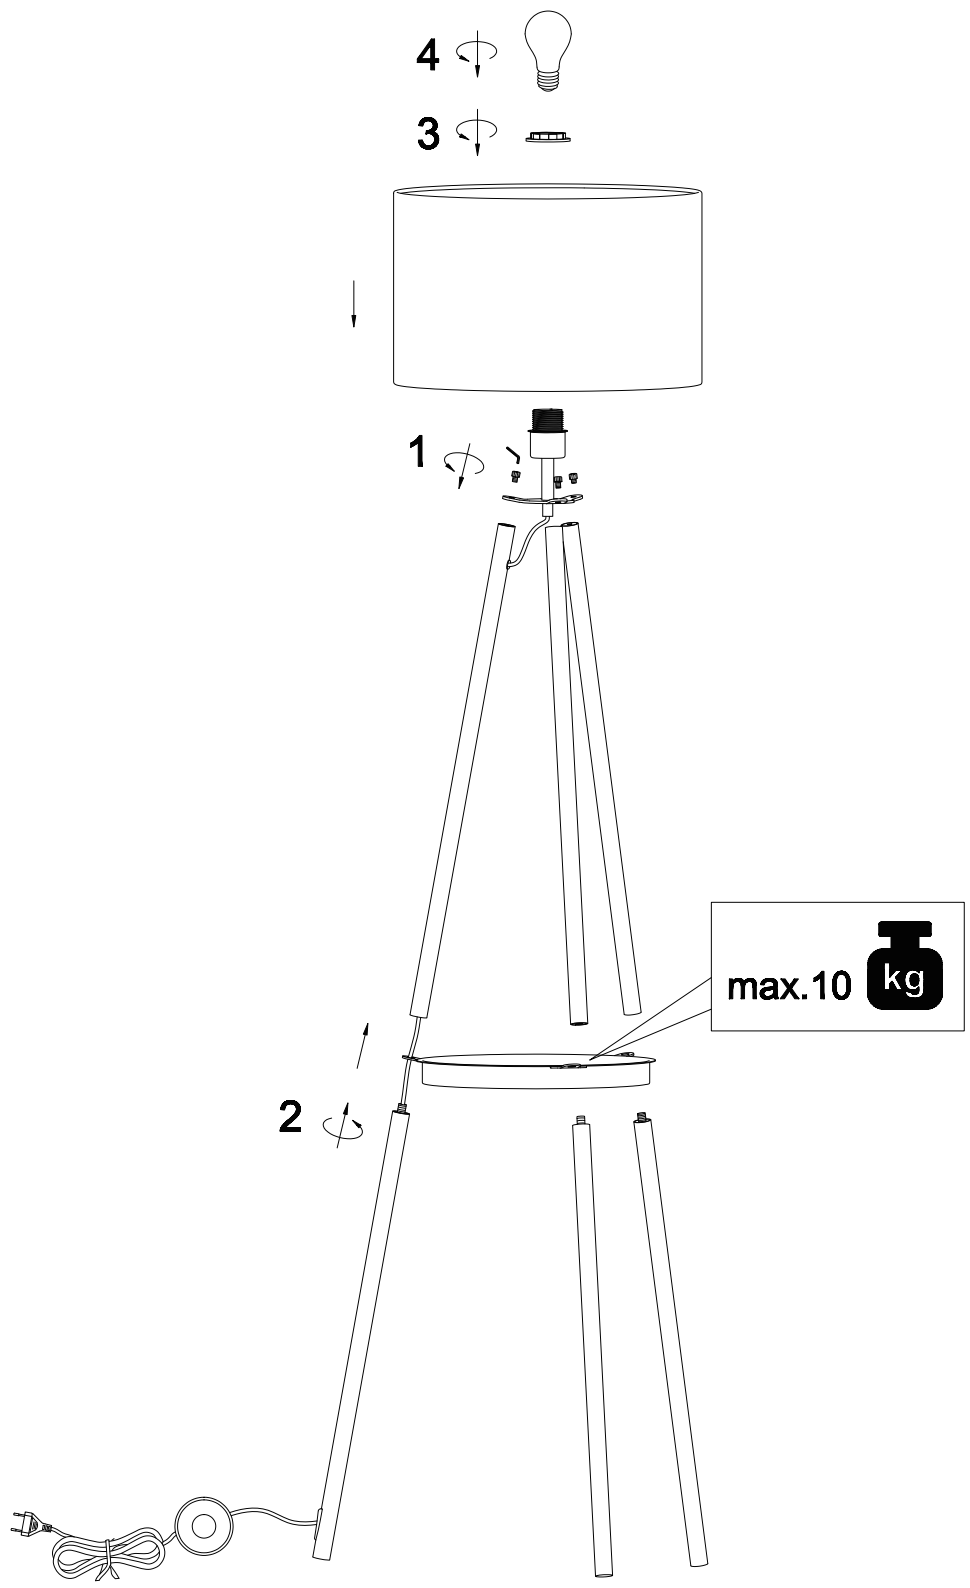

(SR) UPOZORENJE!

Prije početka montaže, pažljivo pročitajte sigurnosne upute!

(UK) ПОПЕРЕДЖЕННЯ!

Перед розбиранням, будь ласка, уважно прочитайте інструкції з техніки безпеки!

230V ~ 50Hz, 1 x E27/ max. 60W