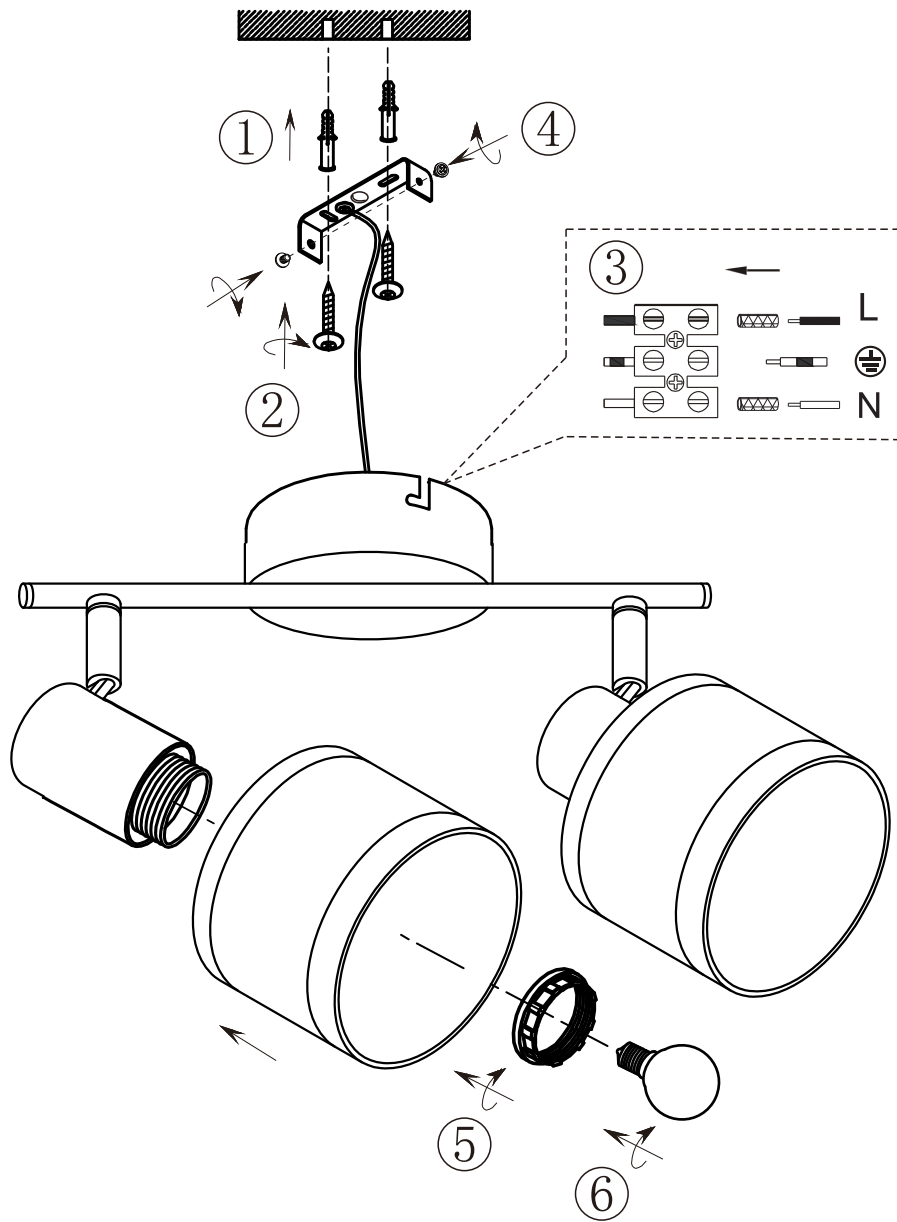

Norėdami saugiai ir teisingai sumontuoti šviestuv vadovaukitės šia instrukcija!

**(ET) HOIATUS!**

Enne monteerimist lugege ohutusjuhised tähelepanelikult läbi!

**(DA) OBS!**

Læs sikkerhedsinformationen nøje, før du monterer produktet!

**(UK) ПОПЕРЕДЖЕННЯ!**

Перед розбиранням, будь ласка, уважно прочитайте інструкції з техніки безпеки!

230V ~ 50Hz, 2 x E14 / max.10W