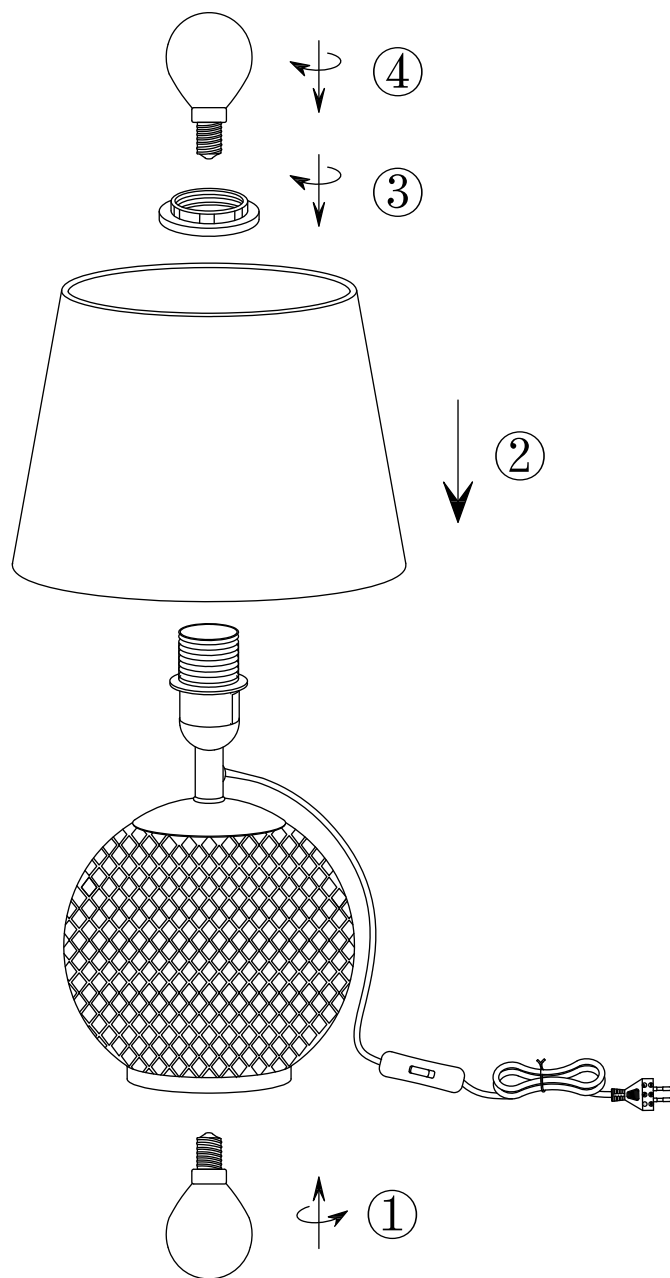

**(UK) ПОПЕРЕДЖЕННЯ!**

Перед розбиранням, будь ласка, уважно прочитайте інструкції з техніки безпеки!

230V~ 50Hz, 2 x E14 max.10W

IP 20

0,2m