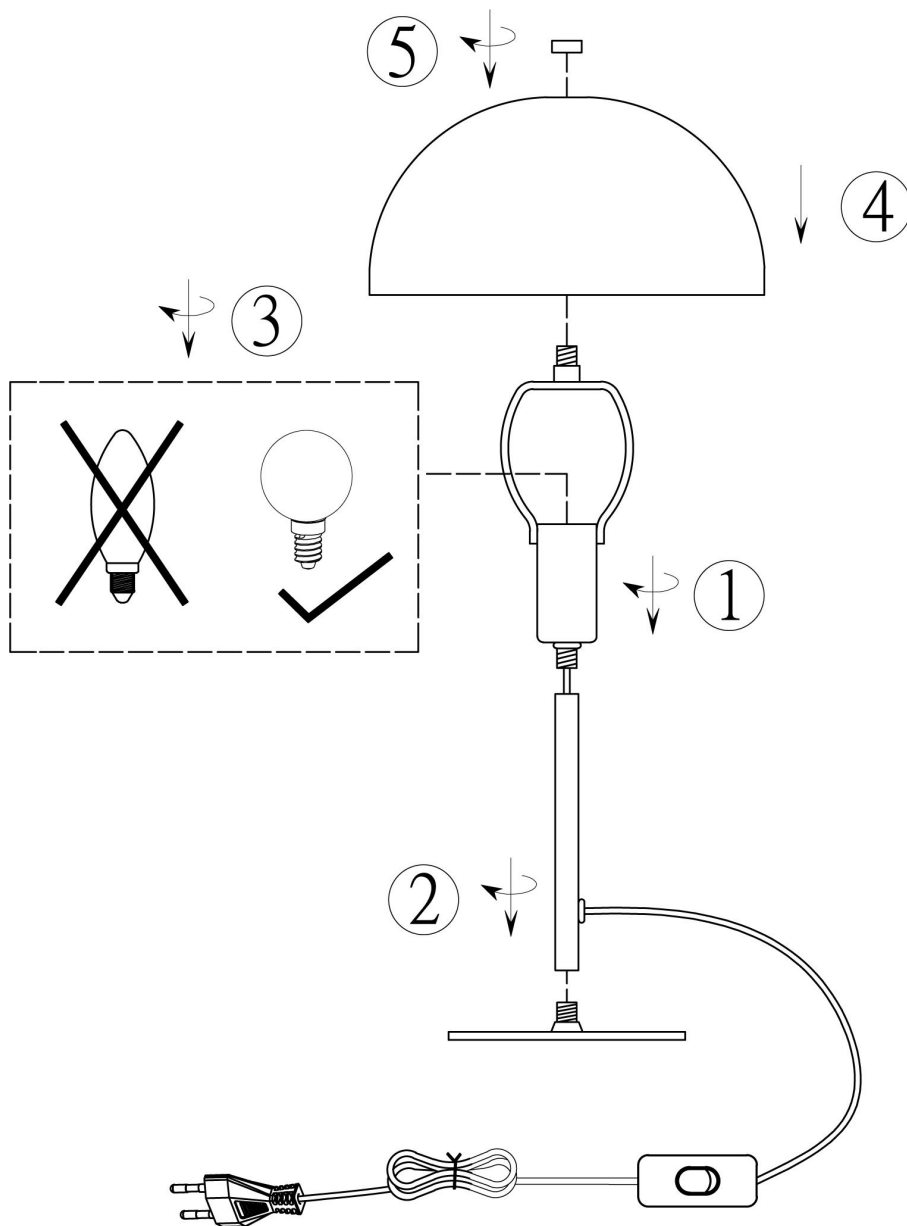

Norėdami saugiai ir teisingai sumontuoti šviestuv vadovaukitės šia instrukcija!

**(ET) HOIATUS!**

Enne monteerimist lugege ohutusjuhised tähelepanelikult läbi!

**(DA) OBS!**

Læs sikkerhedsinformationen nøje, før du monterer produktet!

**(UK) ПОПЕРЕДЖЕННЯ!**

Перед розбиранням, будь ласка, уважно прочитайте інструкції з техніки безпеки!

230V ~ 50Hz, 1 x E14 / max. 28W