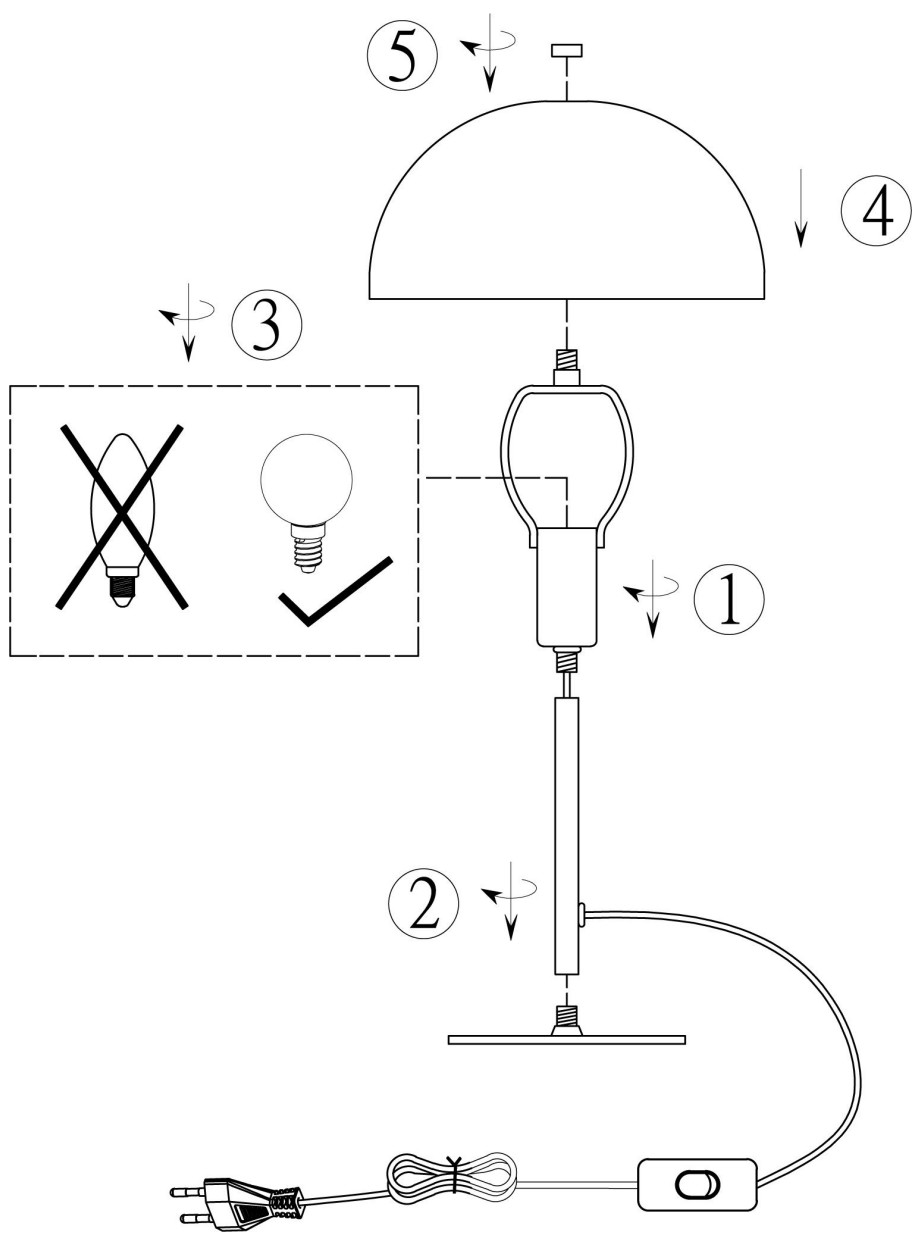

(SR) UPOZORENJE!

Prije početka montaže, pažljivo pročitajte sigurnosne upute!

(UK) ПОПЕРЕДЖЕННЯ!

Перед розбиранням, будь ласка, уважно прочитайте інструкції з техніки безпеки!

230V ~ 50Hz, 1 x E14 / max. 28W