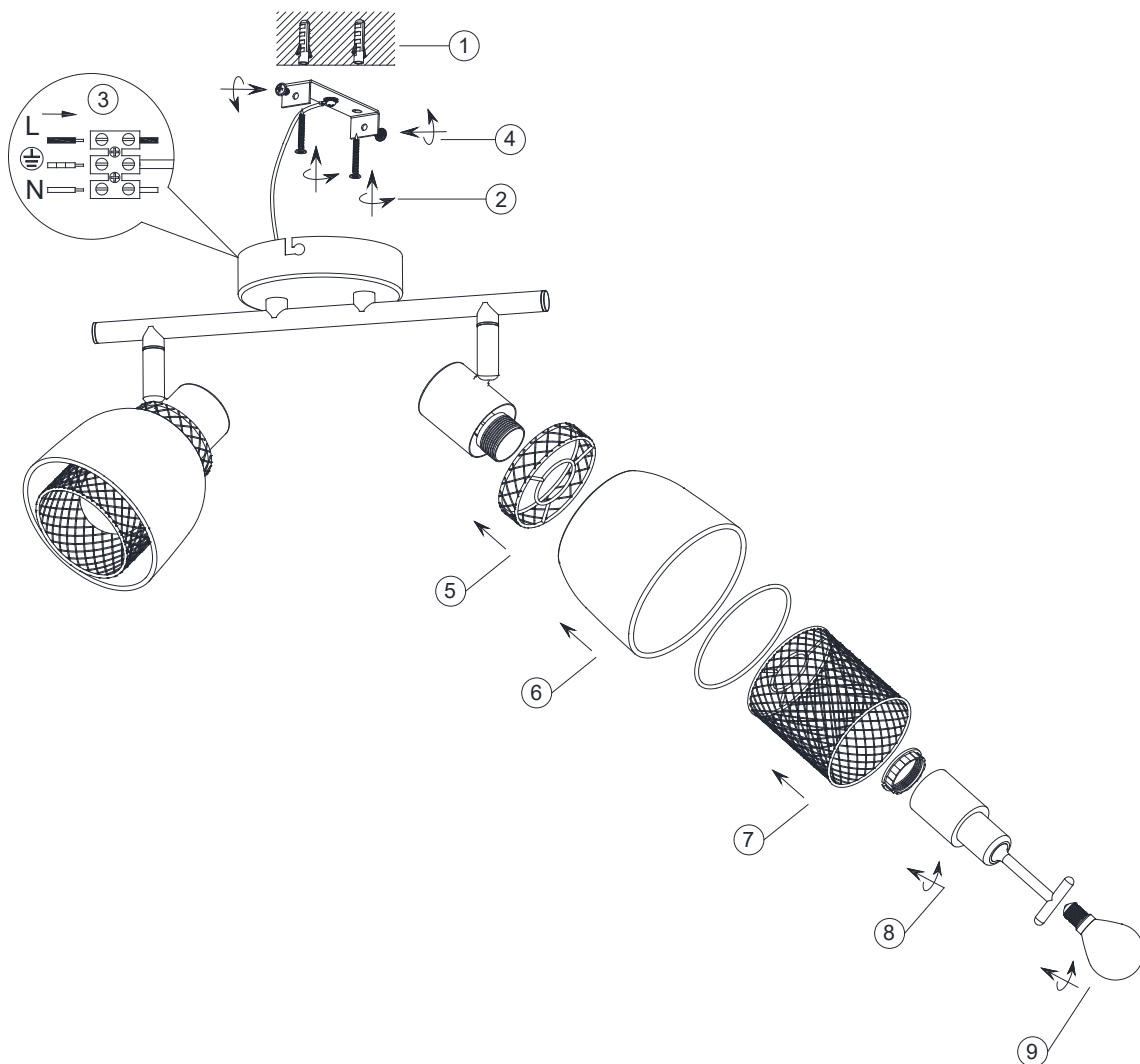

(SR) UPOZORENJE!

Prije početka montaže, pažljivo pročitajte sigurnosne upute!

(UK) ПОПЕРЕДЖЕННЯ!

Перед розбиранням, будь ласка, уважно прочитайте інструкції з техніки безпеки!

230V~ 50Hz
2 x E14 max.10W