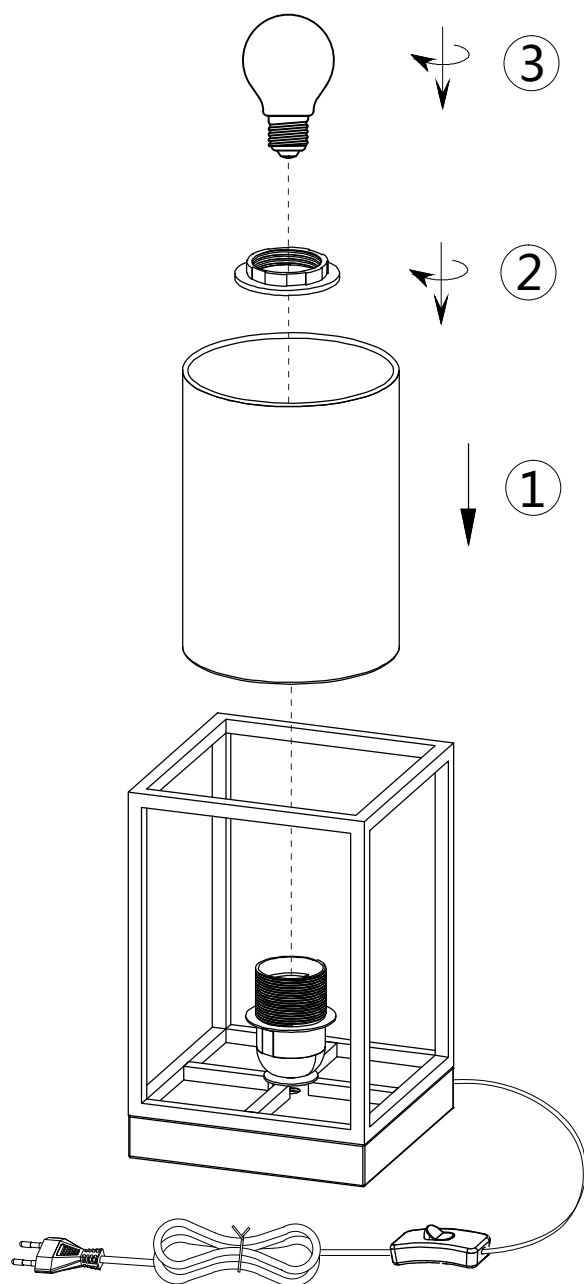

(SR) UPOZORENJE!

Prije početka montaže, pažljivo pročitajte sigurnosne upute!

(UK) ПОПЕРЕДЖЕННЯ!

Перед розбиранням, будь ласка, уважно прочитайте інструкції з техніки безпеки!

230V~50Hz
1 x E27 max.25W