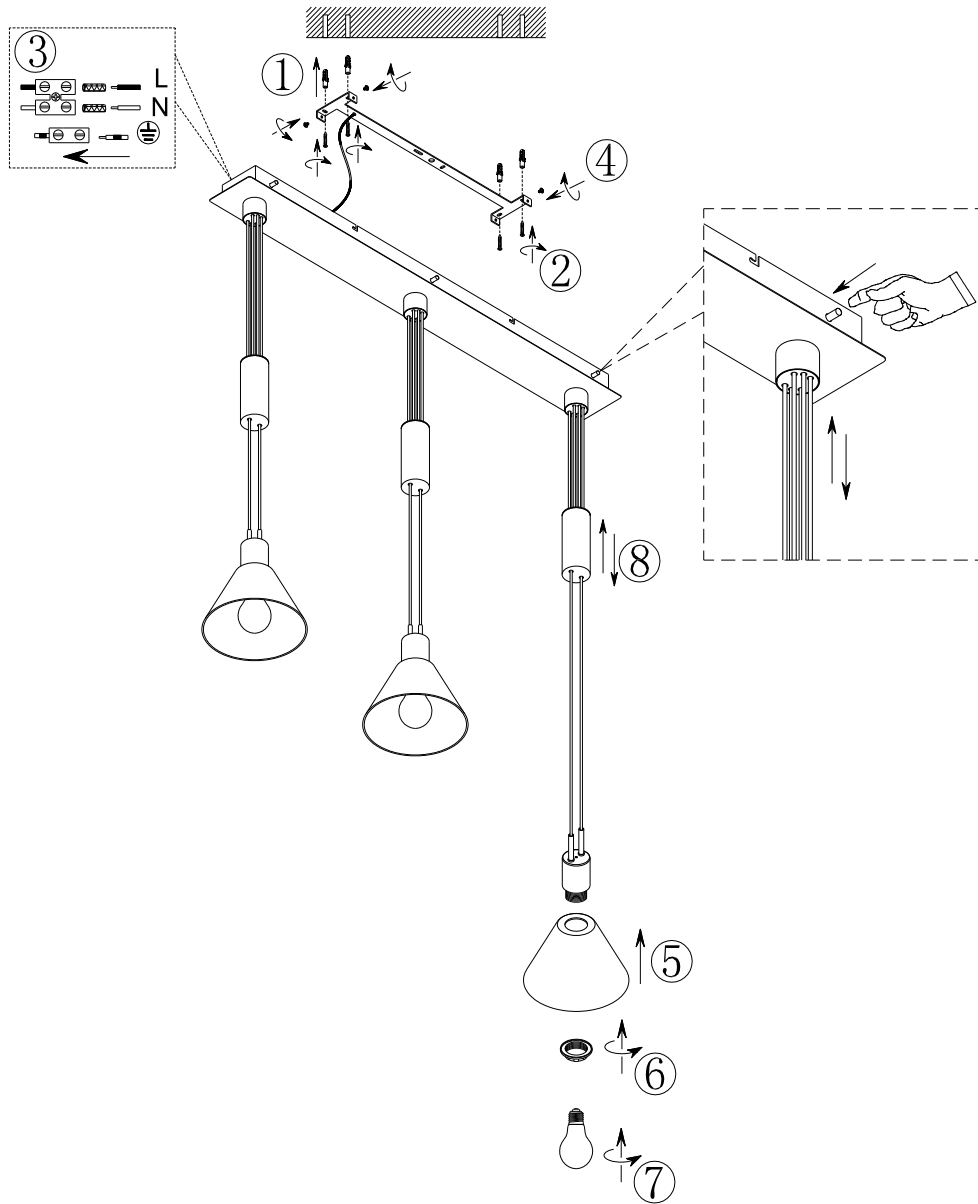

Norėdami saugiai ir teisingai sumontuoti šviestuv vadovaukitės šia instrukcija!

**(ET) HOIATUS!**

Enne monteerimist lugege ohutusjuhised tähelepanelikult läbi!

**(DA) OBS!**

Læs sikkerhedsinformationen nøje, før du monterer produktet!

**(UK) ПОПЕРЕДЖЕННЯ!**

Перед розбиранням, будь ласка, уважно прочитайте інструкції з техніки безпеки!

**230V~50Hz**  
**3 x E27 / max.40W**