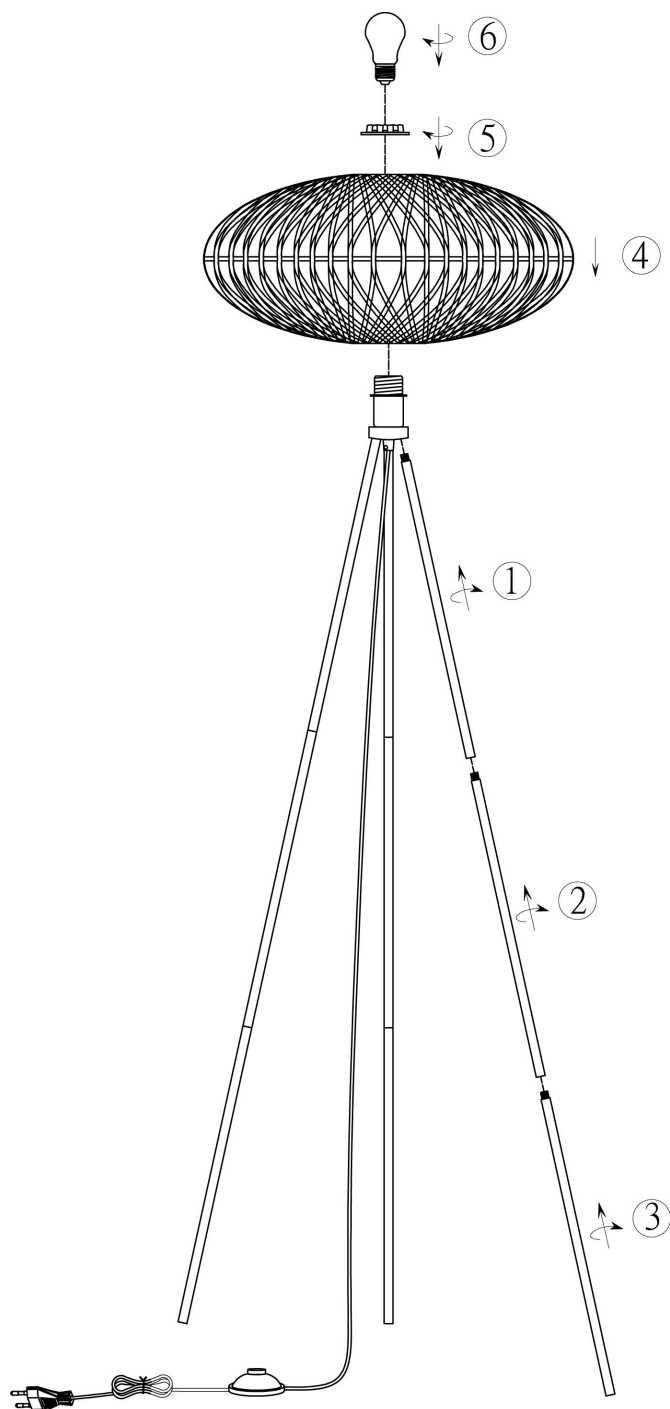

(SR) UPOZORENJE!

Prije početka montaže, pažljivo pročitajte sigurnosne upute!

(UK) ПОПЕРЕДЖЕННЯ!

Перед розбиранням, будь ласка, уважно прочитайте інструкції з техніки безпеки!

230V ~ 50Hz, 1 x E27 / max. 60W