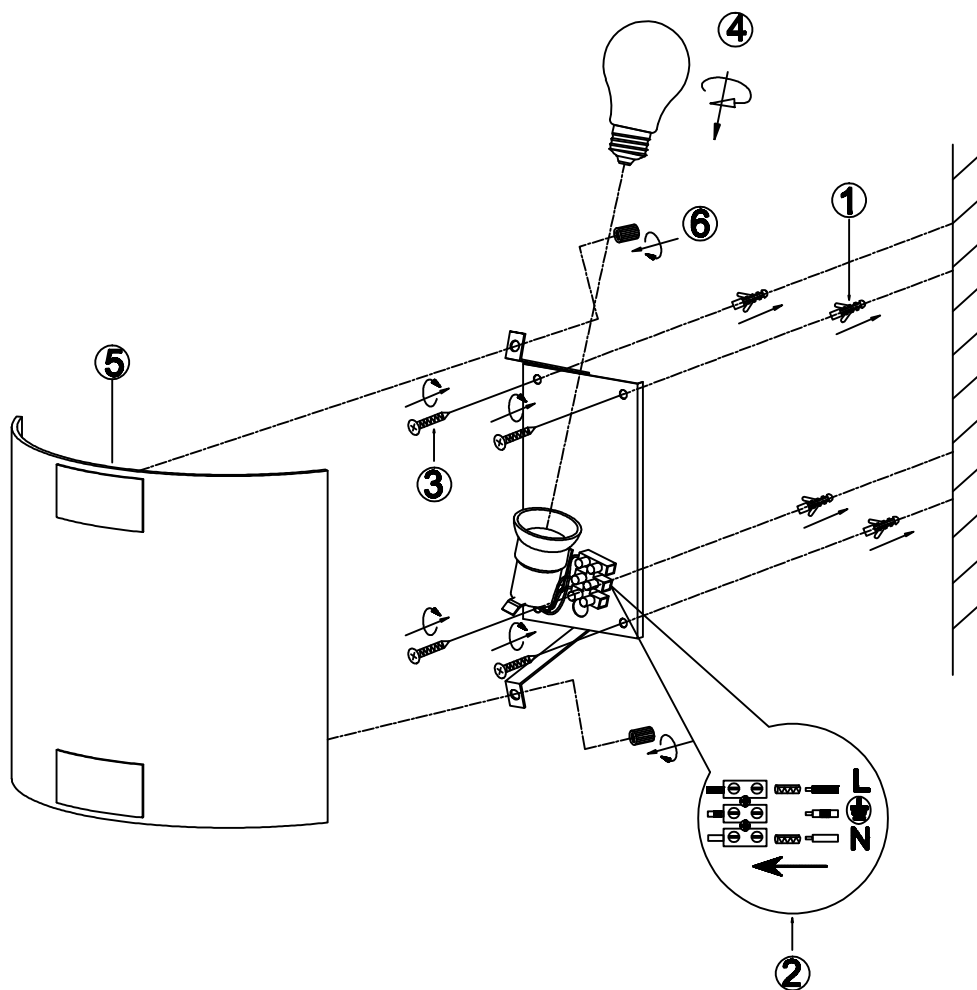

Norėdami saugiai ir teisingai sumontuoti šviestuv vadovaukitės šia instrukcija!

**(ET) HOIATUS!**

Enne monteerimist lugege ohutusjuhised tähelepanelikult läbi!

**(DA) OBS!**

Læs sikkerhedsinformationen nøje, før du monterer produktet!

**(UK) ПОПЕРЕДЖЕННЯ!**

Перед розбиранням, будь ласка, уважно прочитайте інструкції з техніки безпеки!

230V ~ 50Hz  
1 x E27 max.40W