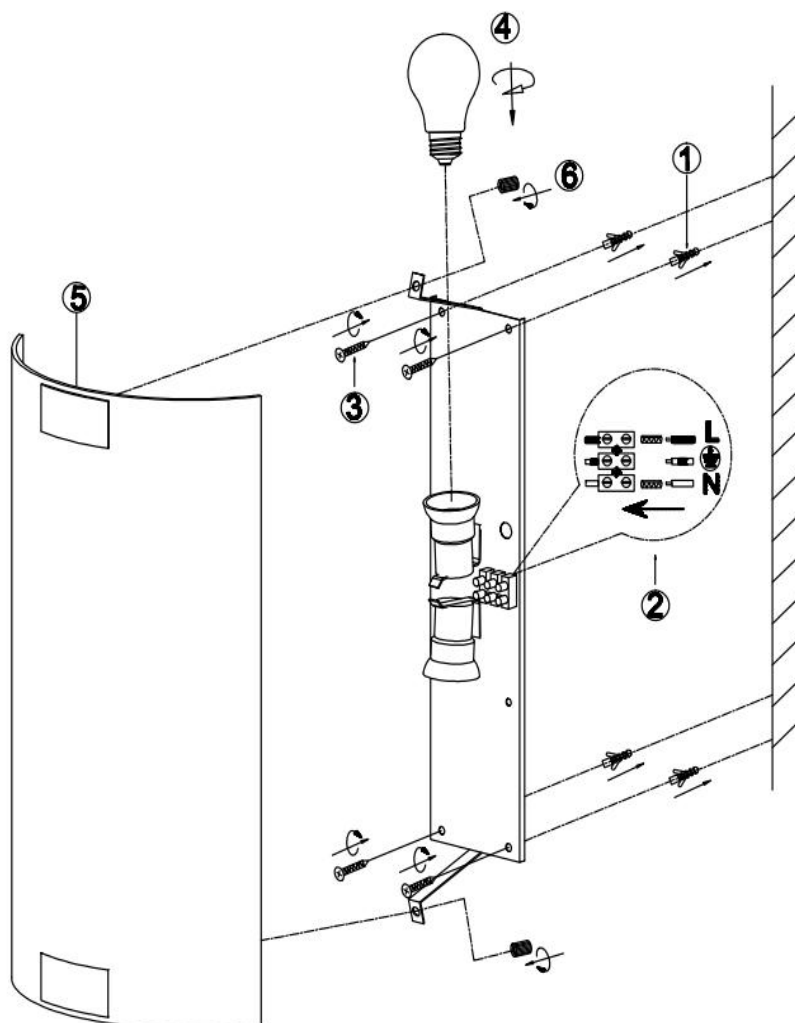

(SR) UPOZORENJE!

Prije početka montaže, pažljivo pročitajte sigurnosne upute!

(UK) ПОПЕРЕДЖЕННЯ!

Перед розбиранням, будь ласка, уважно прочитайте інструкції з техніки безпеки!

230V ~ 50Hz
2 x E27 max.25W