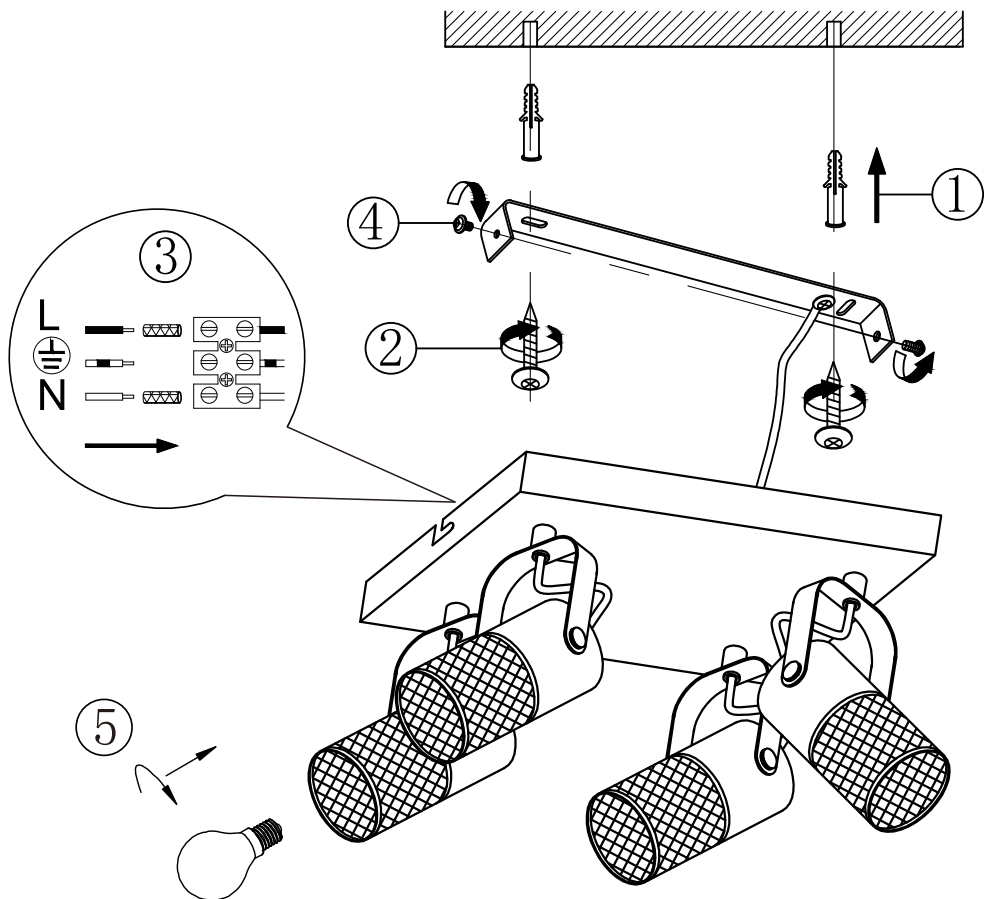

(SR) UPOZORENJE!

Prije početka montaže, pažljivo pročitajte sigurnosne upute!

230V ~ 50Hz, 4x E14 / max. 40W