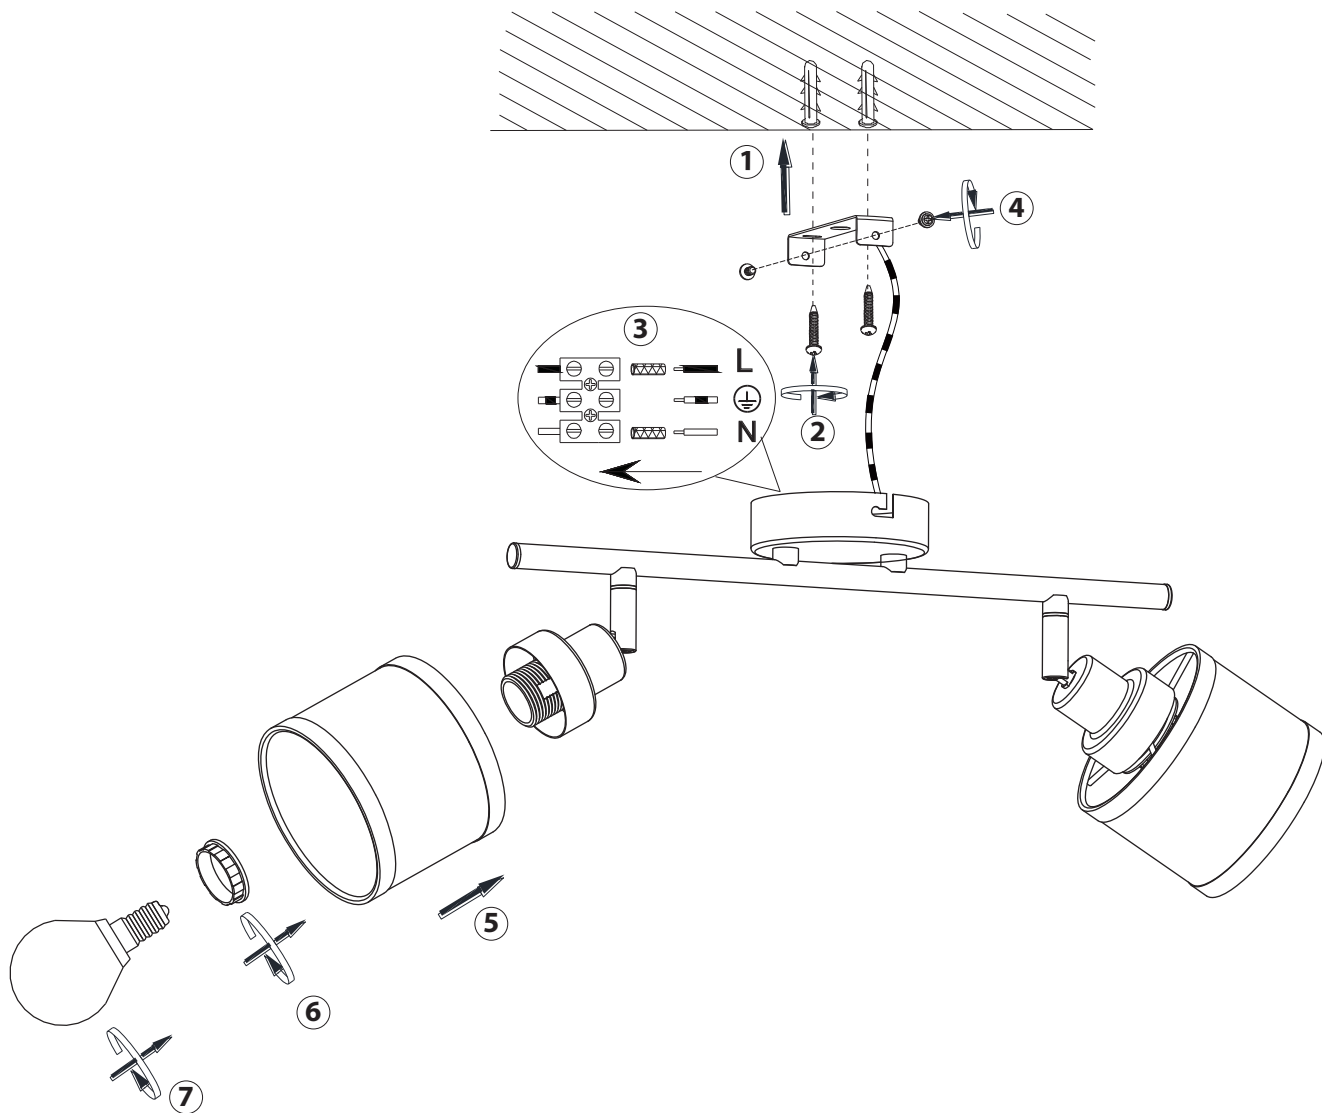

(SR) UPOZORENJE!

Prije početka montaže, pažljivo pročitajte sigurnosne upute!

(UK) ПОПЕРЕДЖЕННЯ!

Перед розбиранням, будь ласка, уважно прочитайте інструкції з техніки безпеки!

230V~50Hz 2x E14 max. 28W