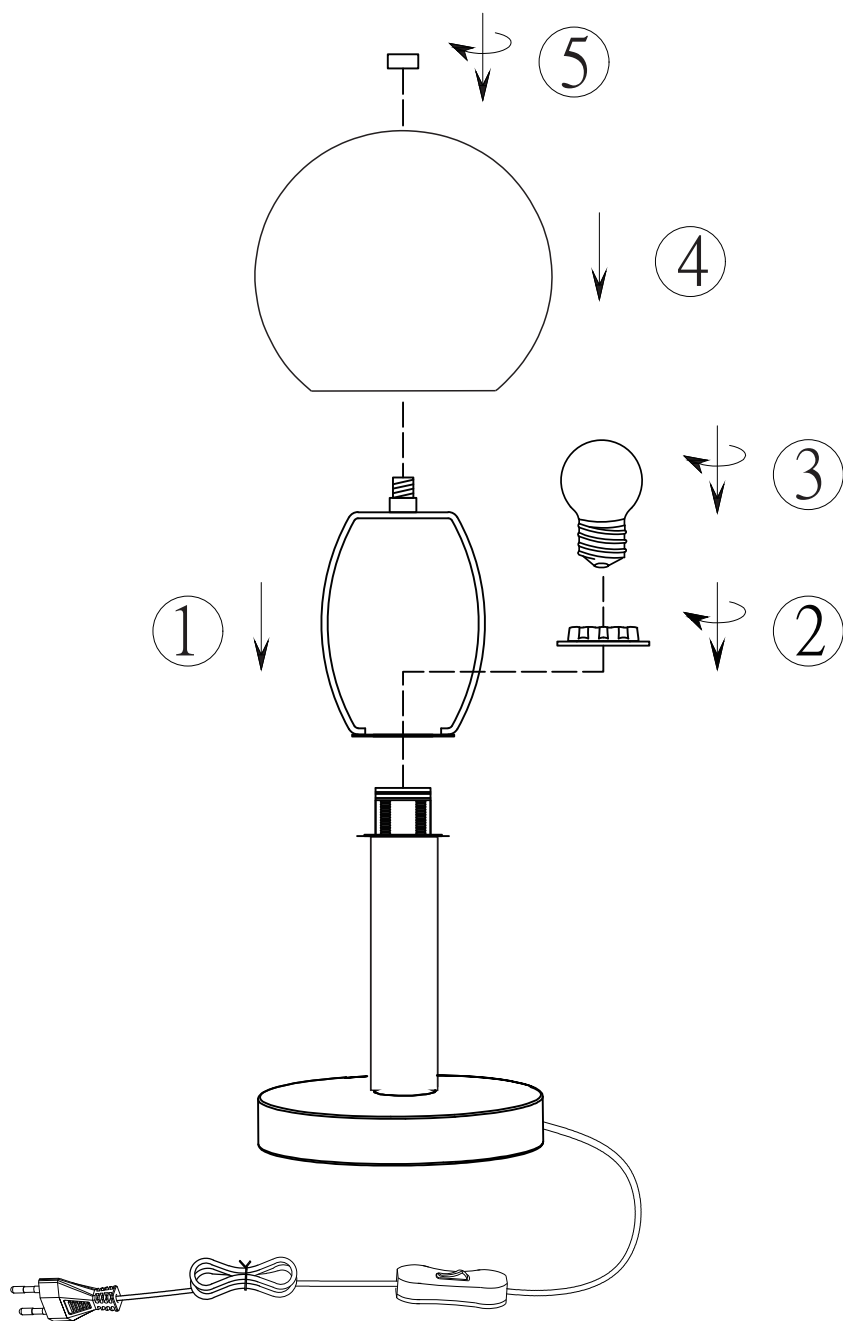

(SR) UPOZORENJE!

Prije početka montaže, pažljivo pročitajte sigurnosne upute!

(UK) ПОПЕРЕДЖЕННЯ!

Перед розбиранням, будь ласка, уважно прочитайте інструкції з техніки безпеки!

230V~50Hz, 1 x E27 / max. 10W