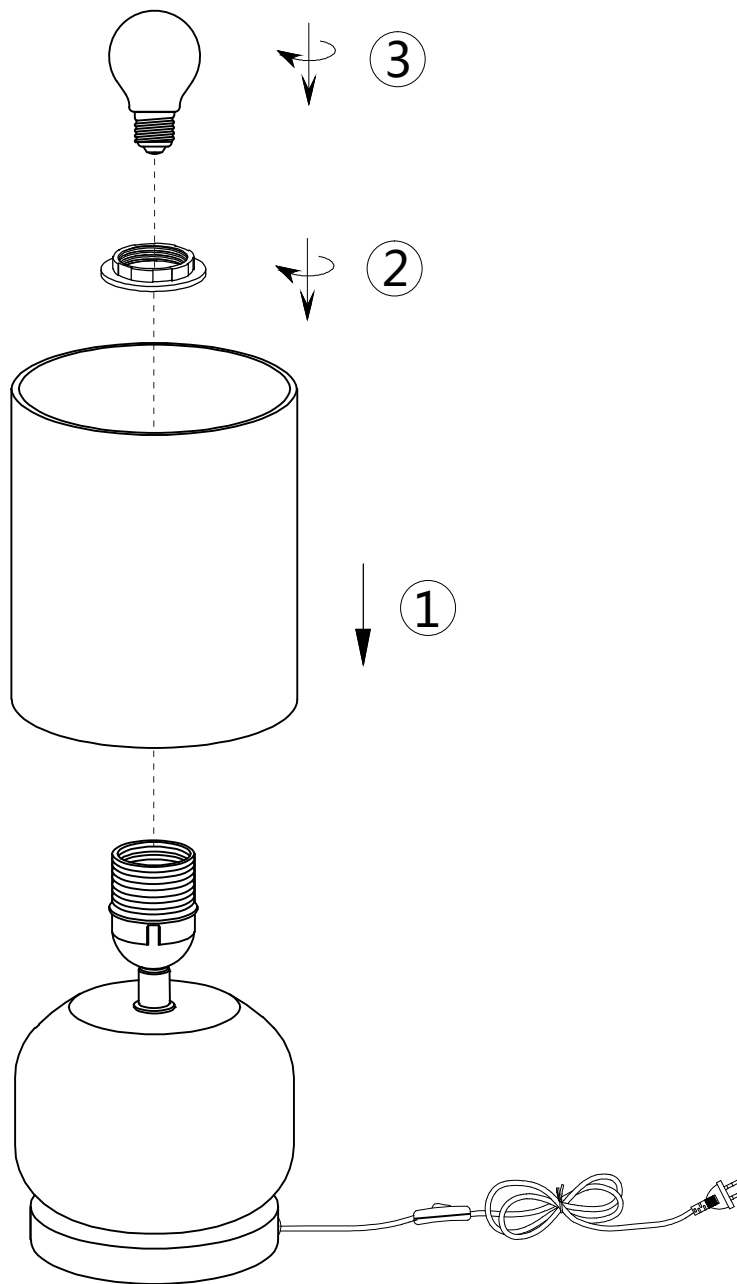

(SR) UPOZORENJE!

Prije početka montaže, pažljivo pročitajte sigurnosne upute!

(UK) ПОПЕРЕДЖЕННЯ!

Перед розбиранням, будь ласка, уважно прочитайте інструкції з техніки безпеки!

230V~50Hz
1 x E27 max.40W