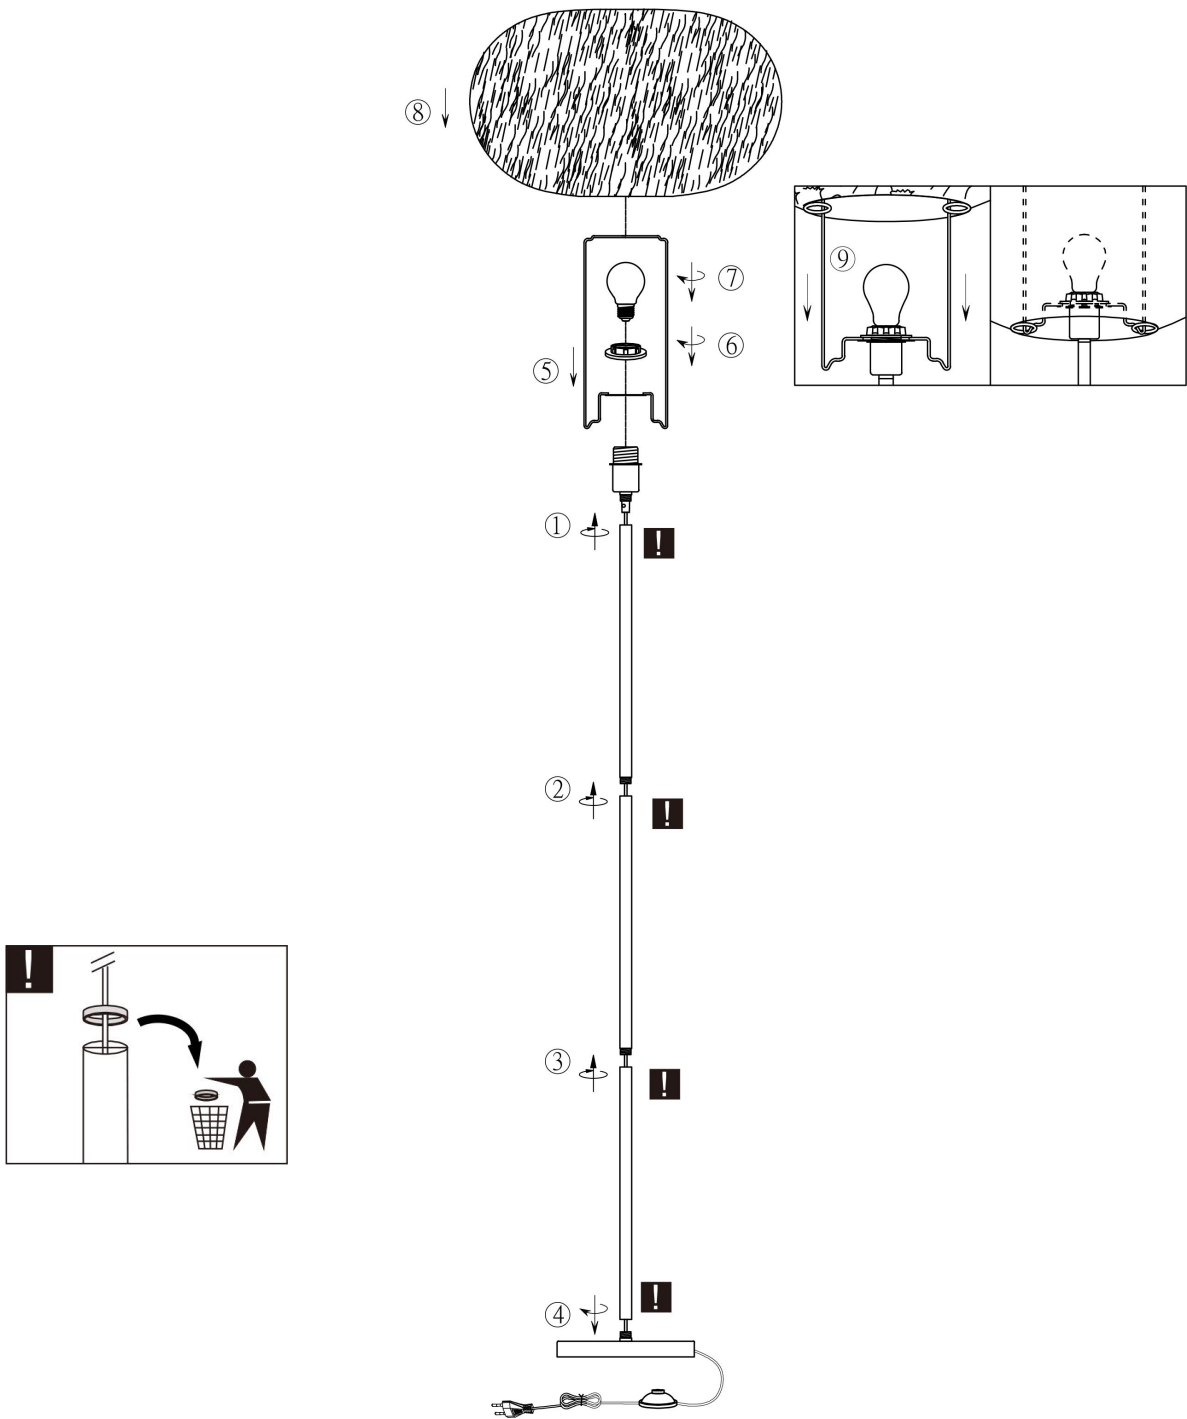

Norėdami saugiai ir teisingai sumontuoti šviestuv vadovaukitės šia instrukcija!

**(ET) HOIATUS!**

Enne monteerimist lugege ohutusjuhised tähelepanelikult läbi!

**(DA) OBS!**

Læs sikkerhedsinformationen nøje, før du monterer produktet!

**(UK) ПОПЕРЕДЖЕННЯ!**

Перед розбиранням, будь ласка, уважно прочитайте інструкції з техніки безпеки!

230V ~ 50Hz, 1x E27 / max. 10W

IP 20