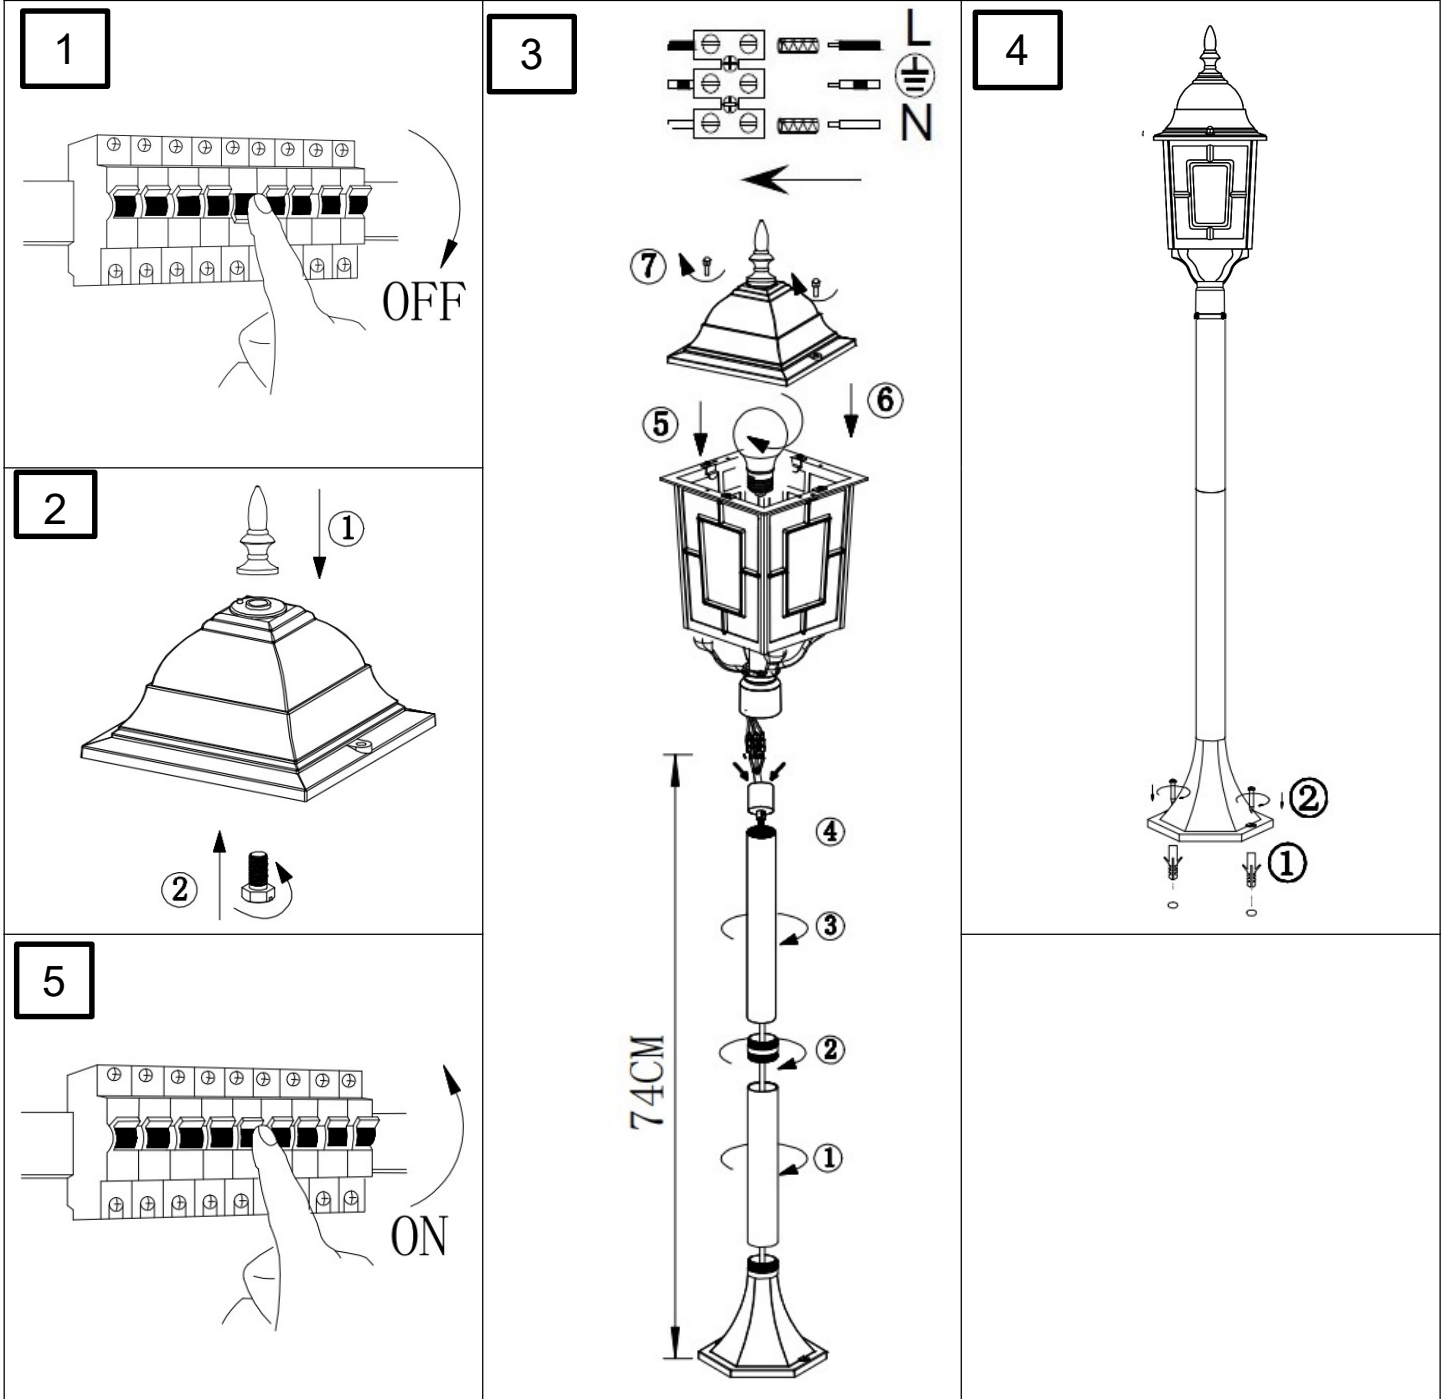

(SR) UPOZORENJE!

Prije početka montaže, pažljivo pročitajte sigurnosne upute!

(UK) ПОПЕРЕДЖЕННЯ!

Перед розбиранням, будь ласка, уважно прочитайте інструкції з техніки безпеки!

230V ~ 50Hz, 1 x E27 Max. 60W