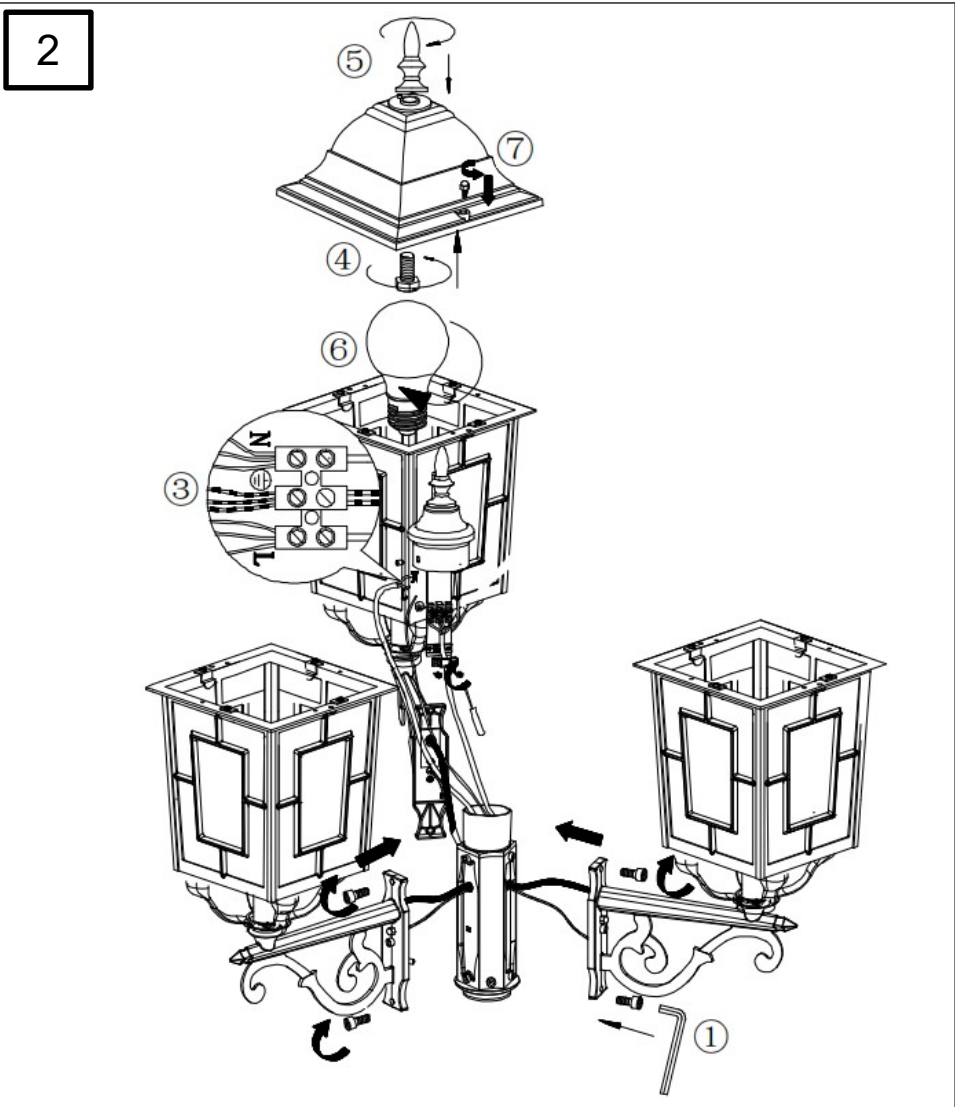

(SR) UPOZORENJE!

Prije početka montaže, pažljivo pročitajte sigurnosne upute!

(UK) ПОПЕРЕДЖЕННЯ!

Перед розбиранням, будь ласка, уважно прочитайте інструкції з техніки безпеки!

230V ~ 50Hz, 3 x E27 Max. 60W