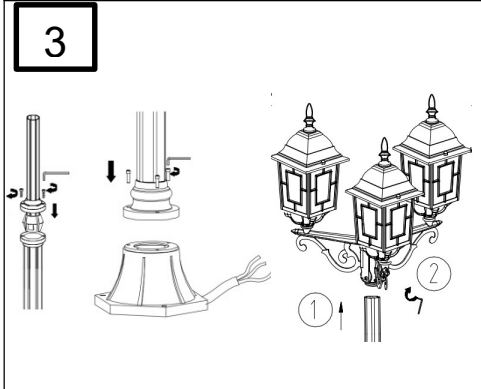

(SR) UPOZORENJE!

Prije početka montaže, pažljivo pročitajte sigurnosne upute!

(UK) ПОПЕРЕДЖЕННЯ!

Перед розбиранням, будь ласка, уважно прочитайте інструкції з техніки безпеки!

230V ~ 50Hz, 3 x E27 Max. 60W