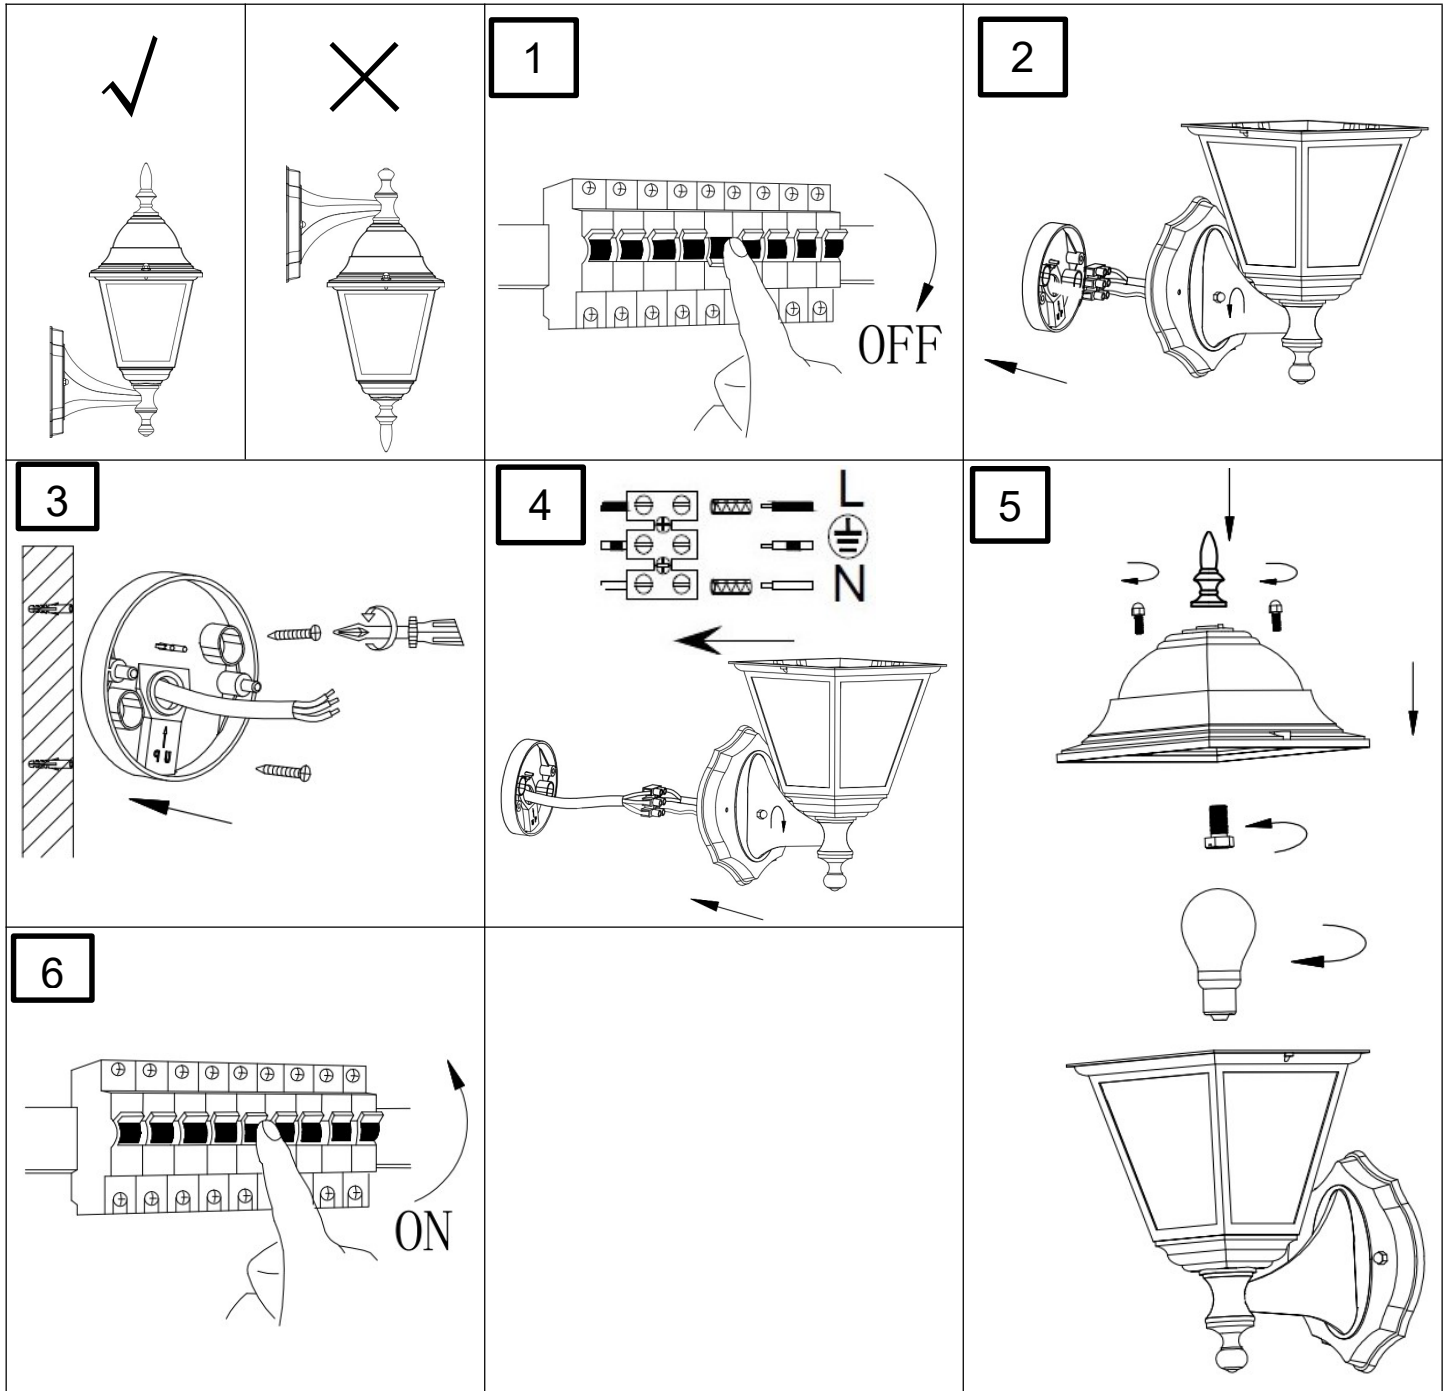

(SR) UPOZORENJE!

Prije početka montaže, pažljivo pročitajte sigurnosne upute!

(UK) ПОПЕРЕДЖЕННЯ!

Перед розбиранням, будь ласка, уважно прочитайте інструкції з техніки безпеки!

230V ~ 50Hz, 1 x E27 Max. 60W