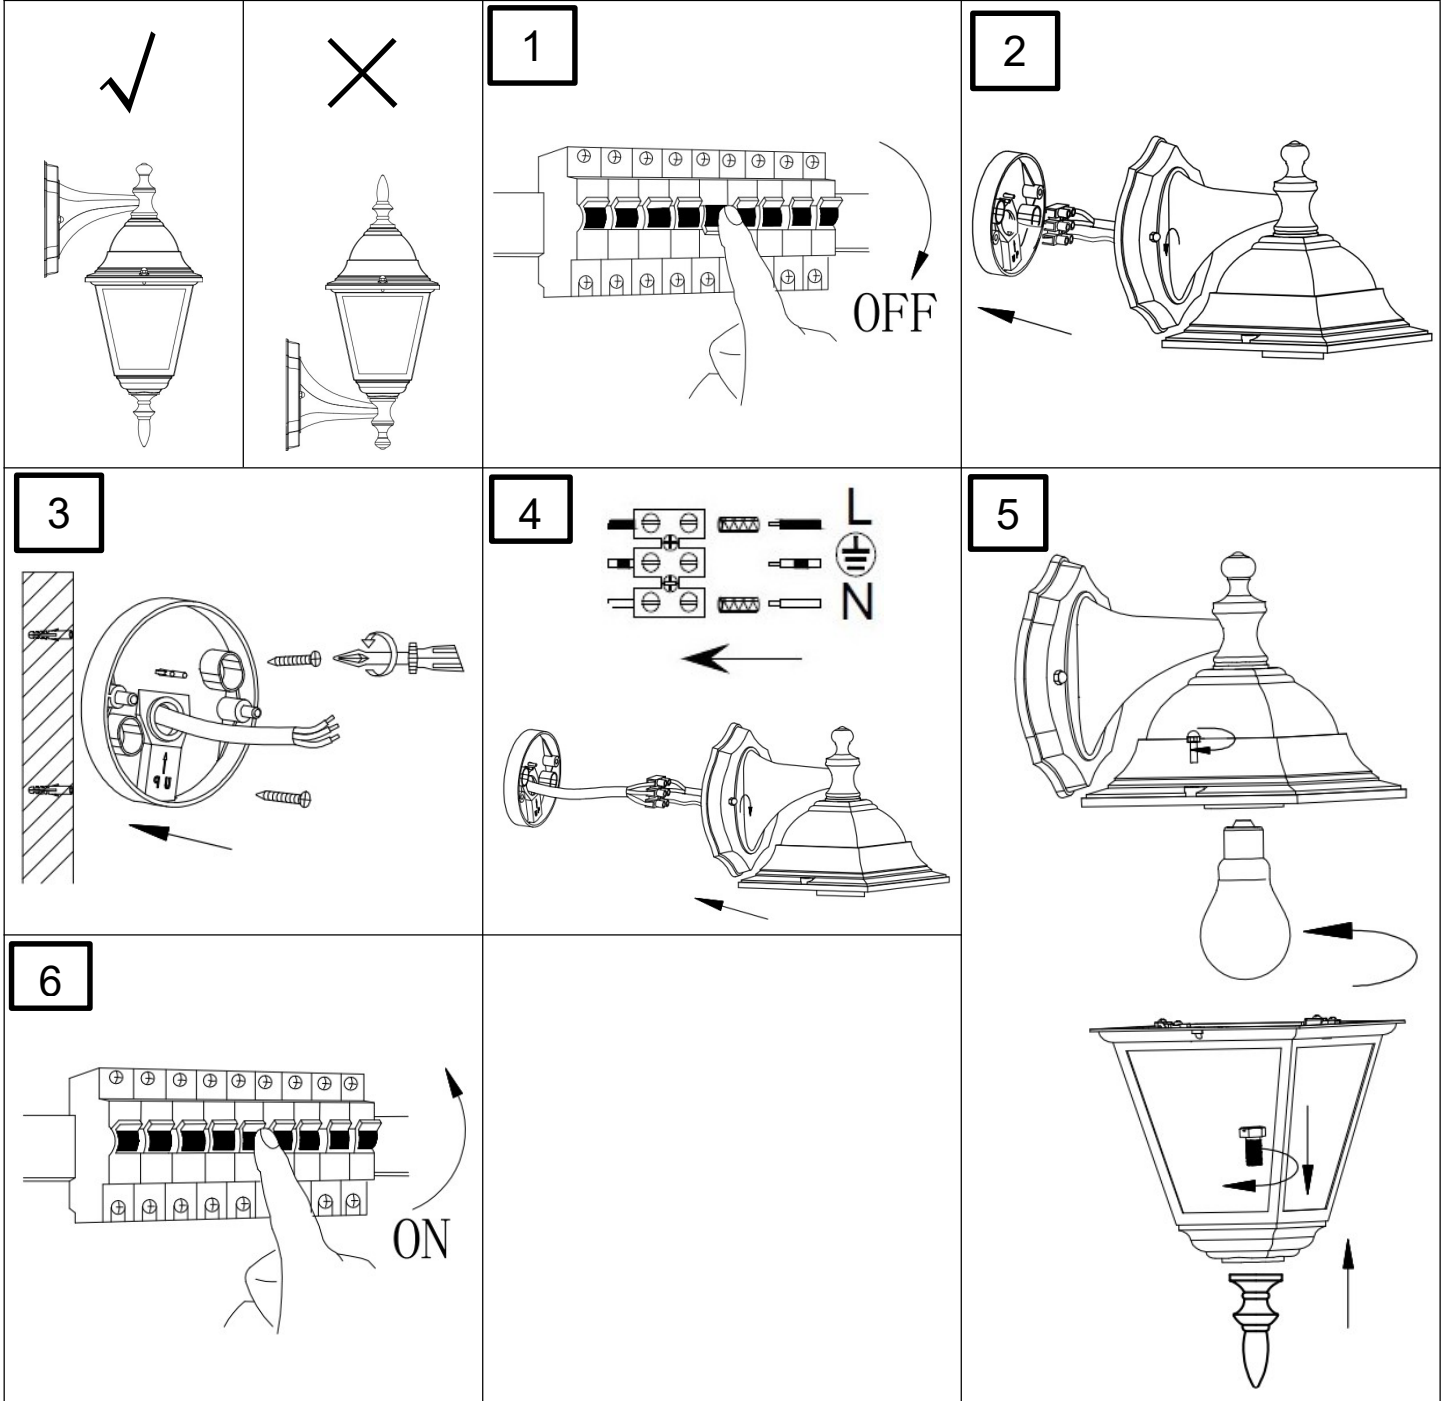

230V ~ 50Hz, 1 x E27 Max. 60W