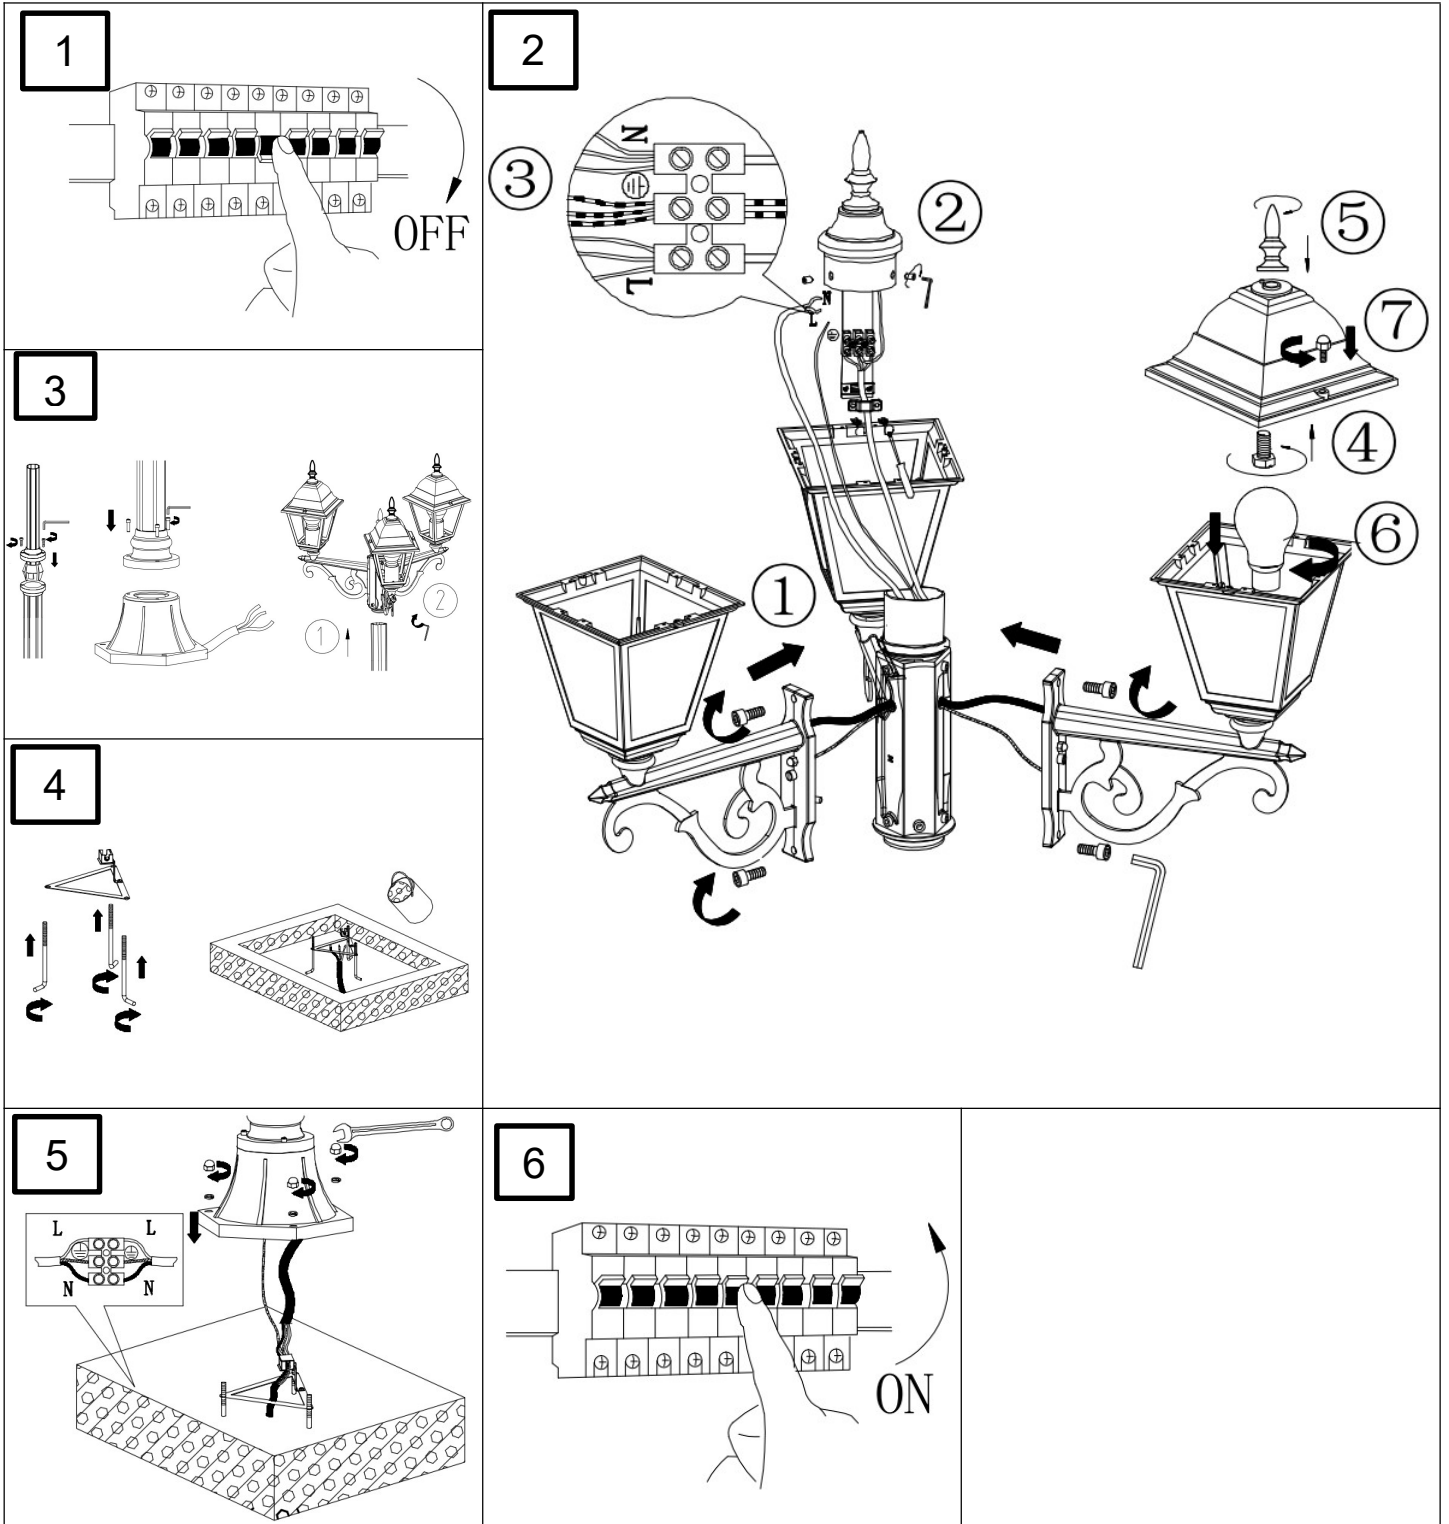

Norėdami saugiai ir teisingai sumontuoti šviestuv vadovaukitės šia instrukcija!

**(ET) HOIATUS!**

Enne monteerimist lugege ohutusjuhised tähelepanelikult läbi!

**(DA) OBS!**

Læs sikkerhedsinformationen nøje, før du monterer produktet!

**(UK) ПОПЕРЕДЖЕННЯ!**

Перед розбиранням, будь ласка, уважно прочитайте інструкції з техніки безпеки!

230V ~ 50Hz, 3 x E27 Max. 60W