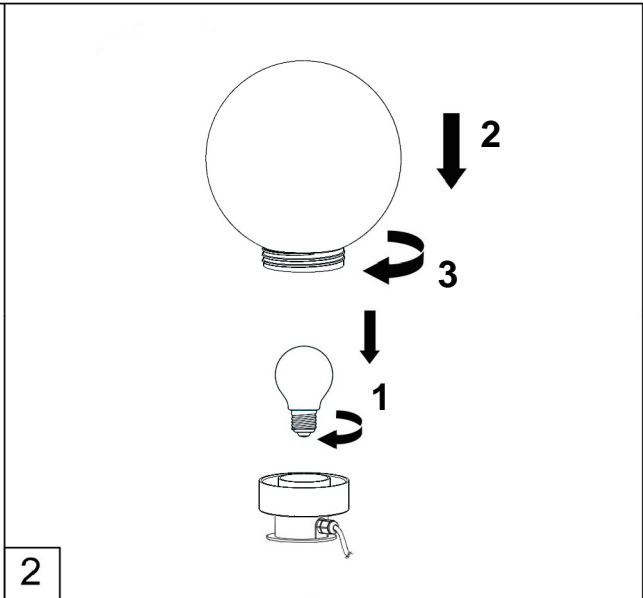

(SR) UPOZORENJE!

Prije početka montaže, pažljivo pročitajte sigurnosne upute!

(UK) ПОПЕРЕДЖЕННЯ!

Перед розбиранням, будь ласка, уважно прочитайте інструкції з техніки безпеки!

230V~ 50Hz
1 x E27 max.23W

IP 44