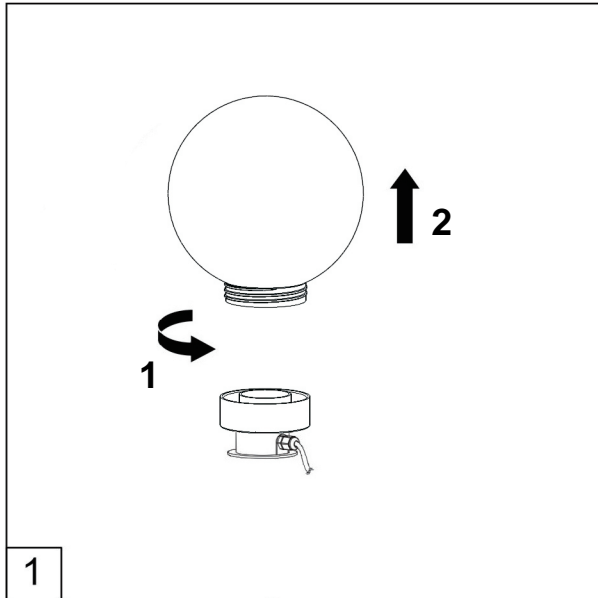

(SR) UPOZORENJE!

Prije početka montaže, pažljivo pročitajte sigurnosne upute!

(UK) ПОПЕРЕДЖЕННЯ!

Перед розбиранням, будь ласка, уважно прочитайте інструкції з техніки безпеки!

230V~ 50Hz
1 x E27 max.23W

IP 44