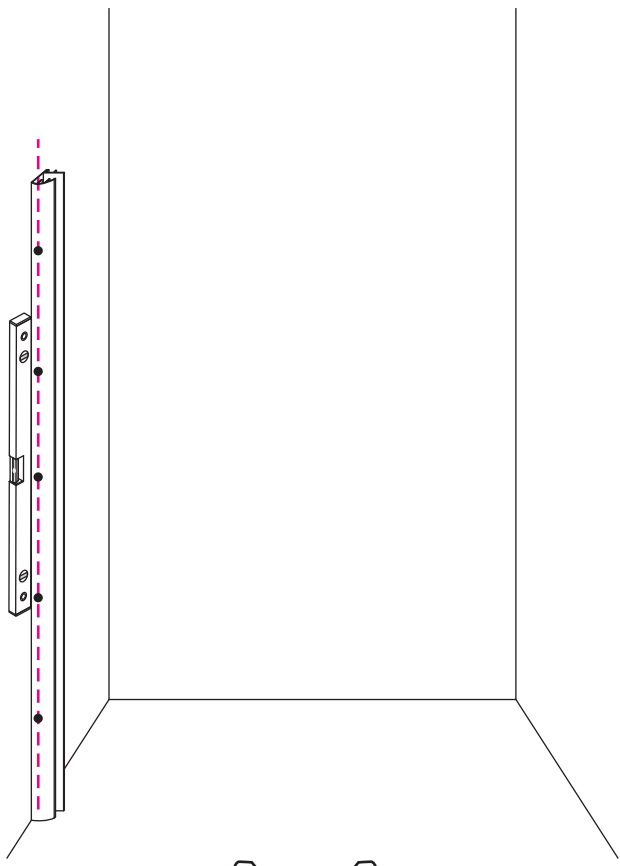

INSTALLATIE VOORSCHRIFT

ECO NISDEUR met profiel

800x1950mm
(780-795) x1950mm

Zonder NANO

NANO

beide zijden NANO behandeld

beide zijden NANO behandeld

NANO garantie: 5 jaar bij normaal gebruik
LET OP: gebruik geen grove scherpe voorwerpen, zoals schuursponsjes of staalwol om het glas schoon te maken.

1

3

5

Voorzie alleen de
buitenzijde van de
cabine van siliconenkit.