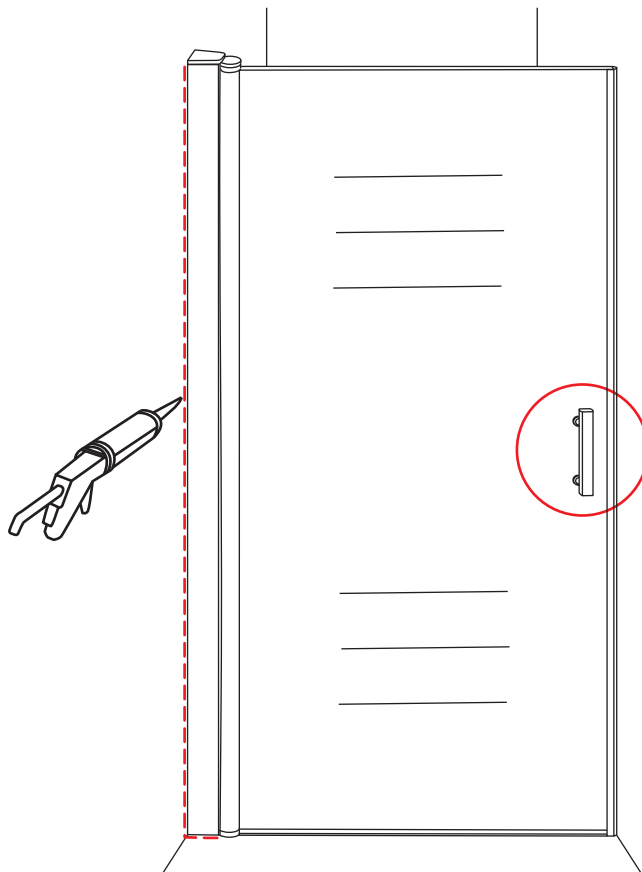

INSTALLATIE VOORSCHRIFT

ECO NISDEUR met profiel

800x1950mm
(780-795) x1950mm

Zonder NANO

NANO

beide zijden NANO behandeld

beide zijden NANO behandeld

NANO garantie: 5 jaar bij normaal gebruik
LET OP: gebruik geen grove scherpe voorwerpen, zoals schuursponsjes of staalwol om het glas schoon te maken.

1

3

5

Voorzie alleen de
buitenzijde van de
cabine van siliconenkit.