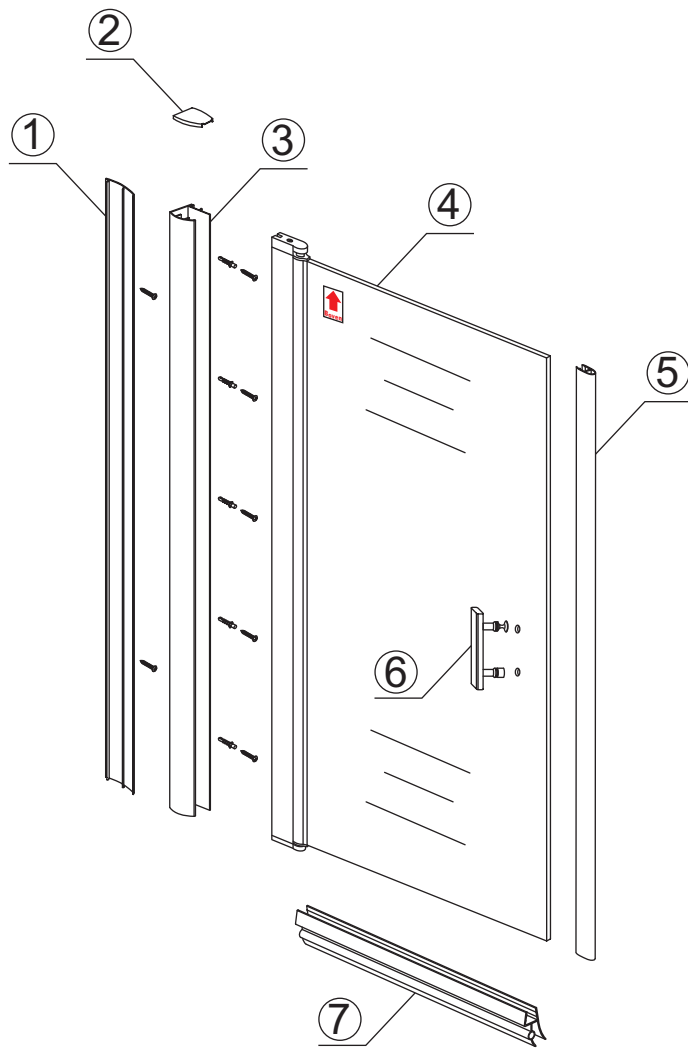

INSTALLATIE VOORSCHRIFT

ECO NISDEUR met profiel

800x1950mm
(780-795) x1950mm

Zonder NANO

NANO

beide zijden NANO behandeld

beide zijden NANO behandeld

NANO garantie: 5 jaar bij normaal gebruik
LET OP: gebruik geen grove scherpe voorwerpen, zoals schuursponsjes of staalwol om het glas schoon te maken.

1

3

5

Voorzie alleen de
buitenzijde van de
cabine van siliconenkit.