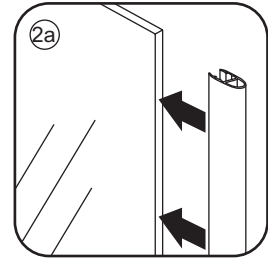

INSTALLATIE VOORSCHRIFT

ECO NISDEUR met profiel

800x1950mm
(780-795) x1950mm

Zonder NANO

NANO

beide zijden NANO behandeld

beide zijden NANO behandeld

NANO garantie: 5 jaar bij normaal gebruik
LET OP: gebruik geen grove scherpe voorwerpen, zoals schuursponsjes of staalwol om het glas schoon te maken.

1

3

5

Voorzie alleen de
buitenzijde van de
cabine van siliconenkit.