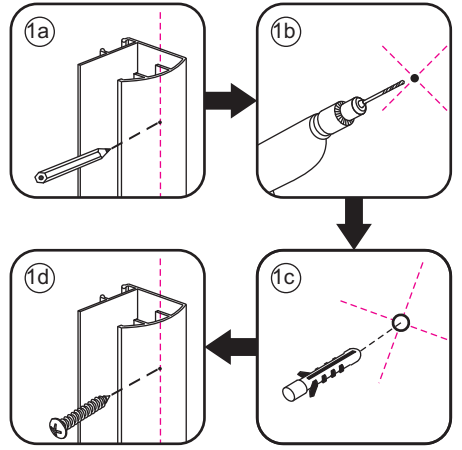

INSTALLATIE VOORSCHRIFT

ECO NISDEUR met profiel

800x1950mm
(780-795) x1950mm

Zonder NANO

NANO

beide zijden NANO behandeld

beide zijden NANO behandeld

NANO garantie: 5 jaar bij normaal gebruik
LET OP: gebruik geen grove scherpe voorwerpen, zoals schuursponsjes of staalwol om het glas schoon te maken.

1

3

5

Voorzie alleen de
buitenzijde van de
cabine van siliconenkit.