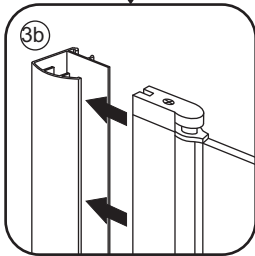

INSTALLATIE VOORSCHRIFT

ECO NISDEUR met profiel

800x1950mm
(780-795) x1950mm

Zonder NANO

NANO

beide zijden NANO behandeld

beide zijden NANO behandeld

NANO garantie: 5 jaar bij normaal gebruik
LET OP: gebruik geen grove scherpe voorwerpen, zoals schuursponsjes of staalwol om het glas schoon te maken.

1

3

5

Voorzie alleen de
buitenzijde van de
cabine van siliconenkit.