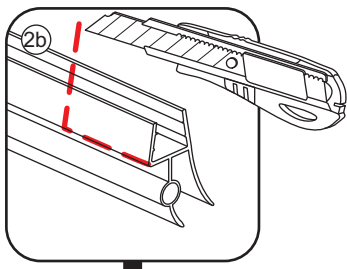

INSTALLATIE VOORSCHRIFT

ECO NISDEUR met profiel

800x1950mm
(780-795) x1950mm

Zonder NANO

NANO

beide zijden NANO behandeld

beide zijden NANO behandeld

NANO garantie: 5 jaar bij normaal gebruik
LET OP: gebruik geen grove scherpe voorwerpen, zoals schuursponsjes of staalwol om het glas schoon te maken.

1

3

5

Voorzie alleen de
buitenzijde van de
cabine van siliconenkit.