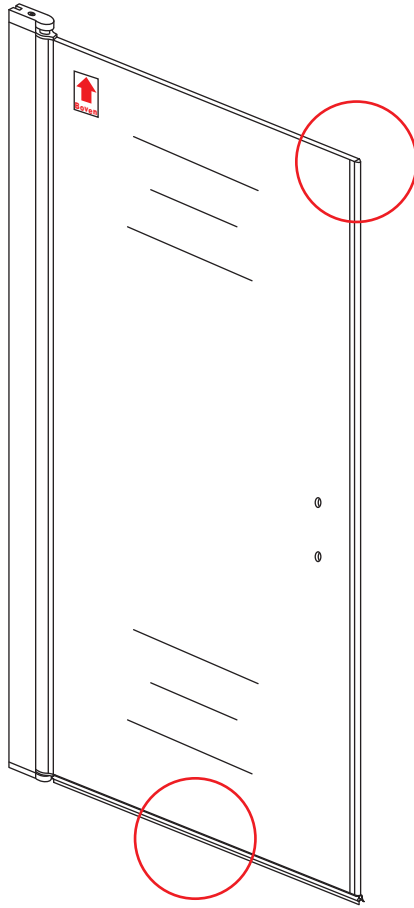

INSTALLATIE VOORSCHRIFT

ECO NISDEUR met profiel

800x1950mm
(780-795) x1950mm

Zonder NANO

NANO

beide zijden NANO behandeld

beide zijden NANO behandeld

NANO garantie: 5 jaar bij normaal gebruik
LET OP: gebruik geen grove scherpe voorwerpen, zoals schuursponsjes of staalwol om het glas schoon te maken.

1

3

5

Voorzie alleen de
buitenzijde van de
cabine van siliconenkit.