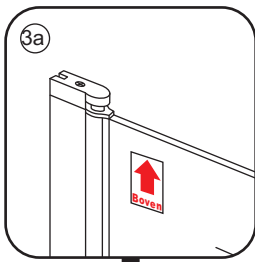

INSTALLATIE VOORSCHRIFT

ECO NISDEUR met profiel

800x1950mm
(780-795) x1950mm

Zonder NANO

NANO

beide zijden NANO behandeld

beide zijden NANO behandeld

NANO garantie: 5 jaar bij normaal gebruik
LET OP: gebruik geen grove scherpe voorwerpen, zoals schuursponsjes of staalwol om het glas schoon te maken.

1

3

5

Voorzie alleen de
buitenzijde van de
cabine van siliconenkit.